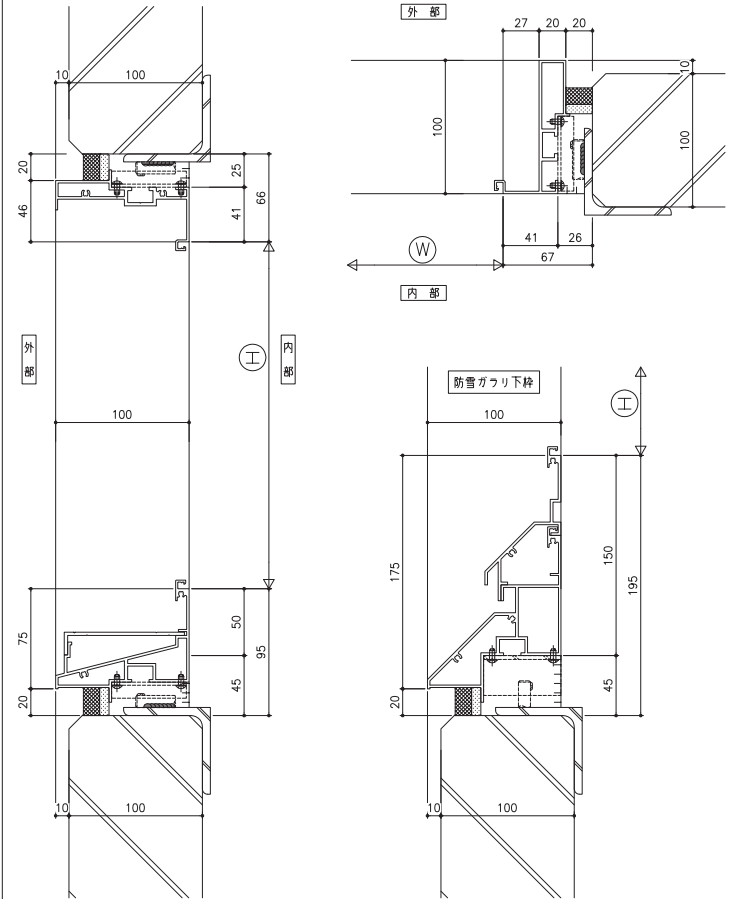

100mm 枠参考納まり図

ALC納まり

ECP納まり

つらいち納まり

アゴ付納まり