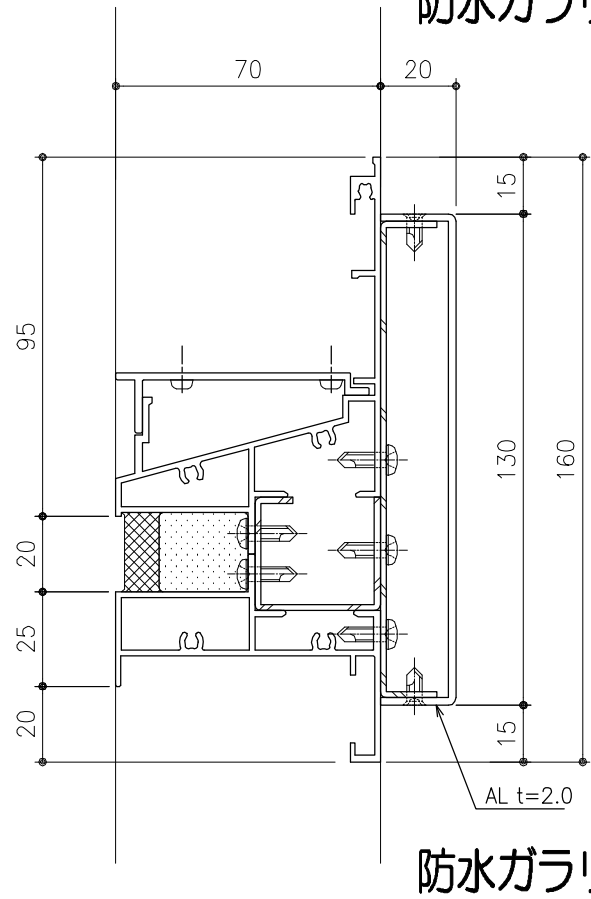

防水ガラリ

防水ガラリ

防水ガラリ

外部

内部