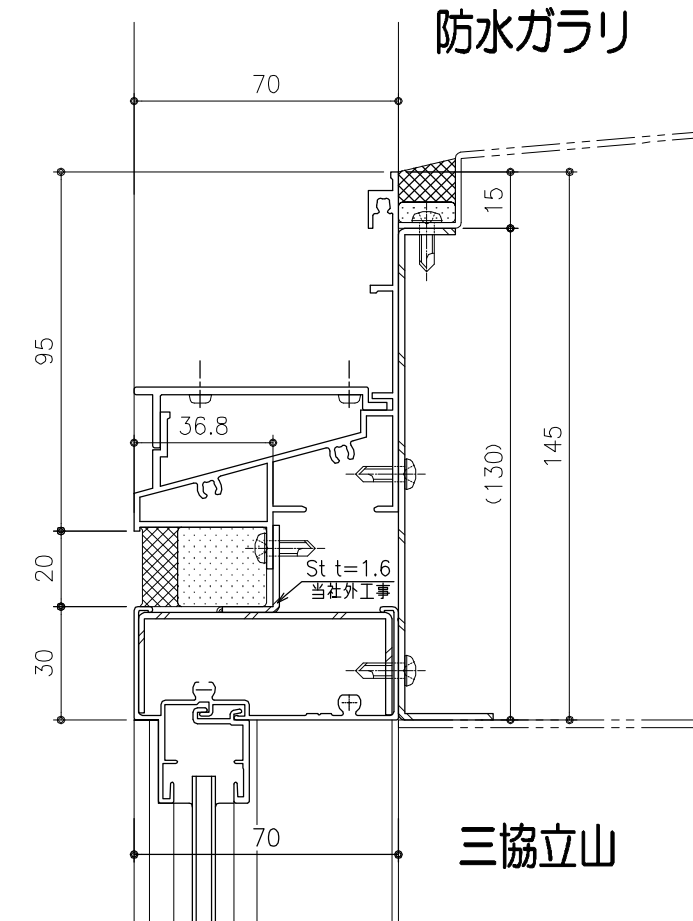

防水ガラリ

防水ガラリ

不二サッシ

三協立山

変更記事	設計監理	殿	受領印	KAIHATUKENZAI Co., Ltd. 開発建材 株式会社	図面名 70見込み割無目 (メーカー別)				図番	
	施工	殿			営業	照査	設計	縮尺		作図日付
	工事名				年月日			A1:1/1, A3:1/2		