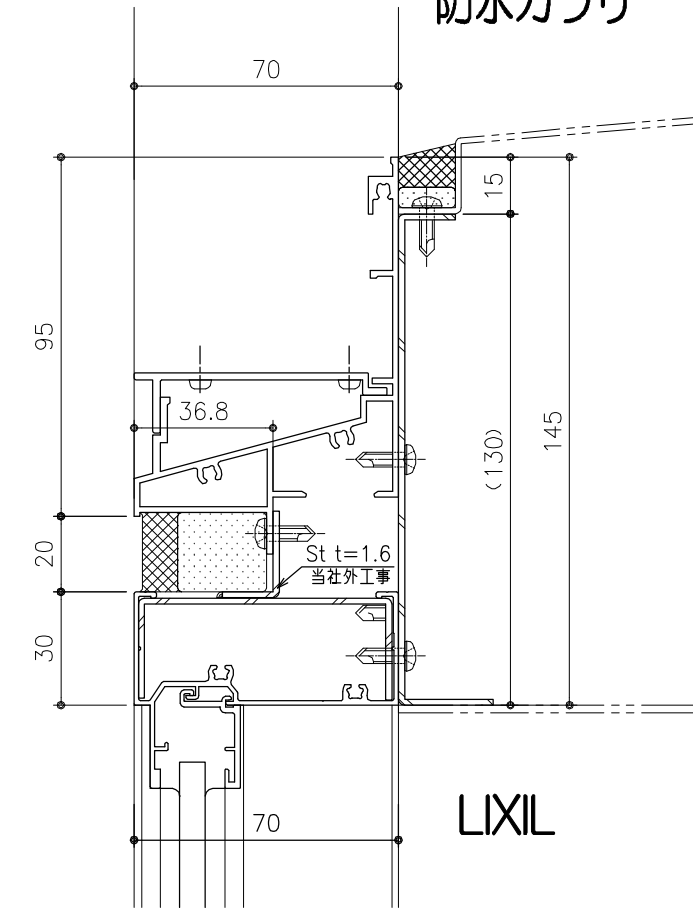

防水ガラリ

防水ガラリ

防水ガラリ

外部

内部