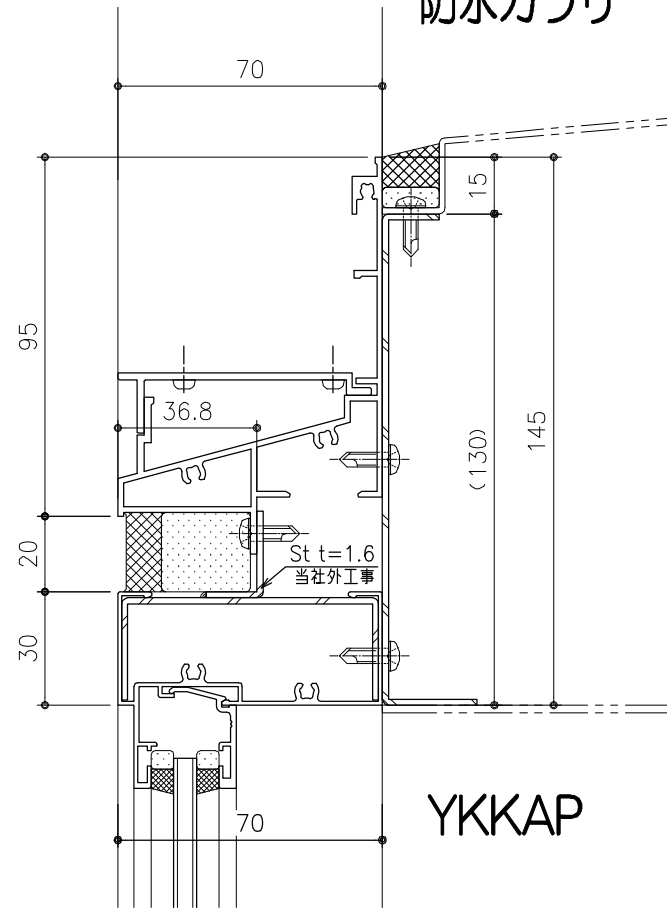

防水ガラリ

防水ガラリ

防水ガラリ

外部

内部