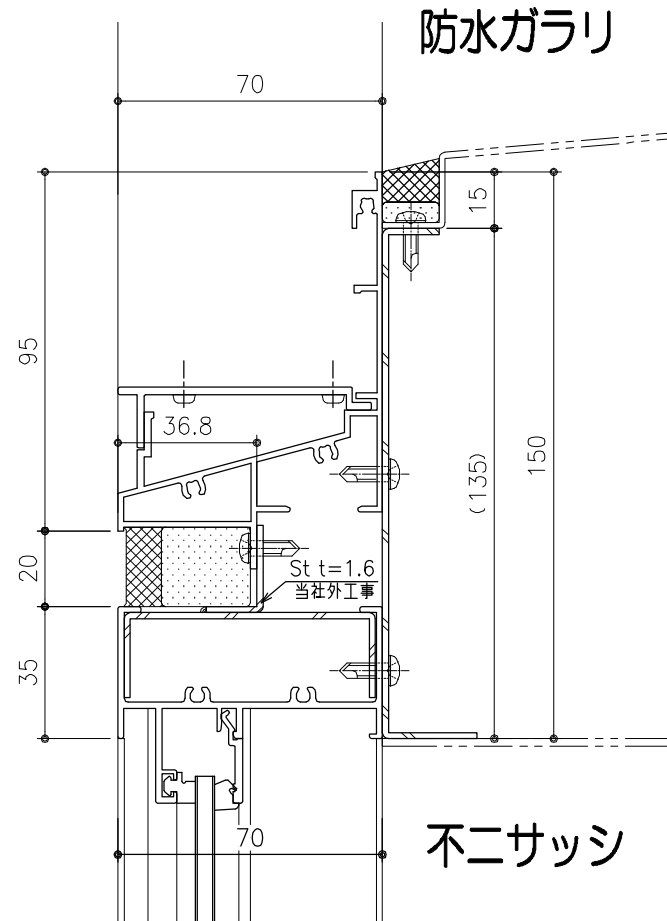

防水ガラリ

防水ガラリ

不二サッシ

三協立山

変更記事	設計監理	殿	受領印	KAIHATUKENZAI Co., Ltd. 開発建材 株式会社	図面名 70見込み割無目 (メーカー別)				図番	
	施工	殿			営業	照査	設計	縮尺		作図日付
	工事名				年月日			A1:1/1, A3:1/2		