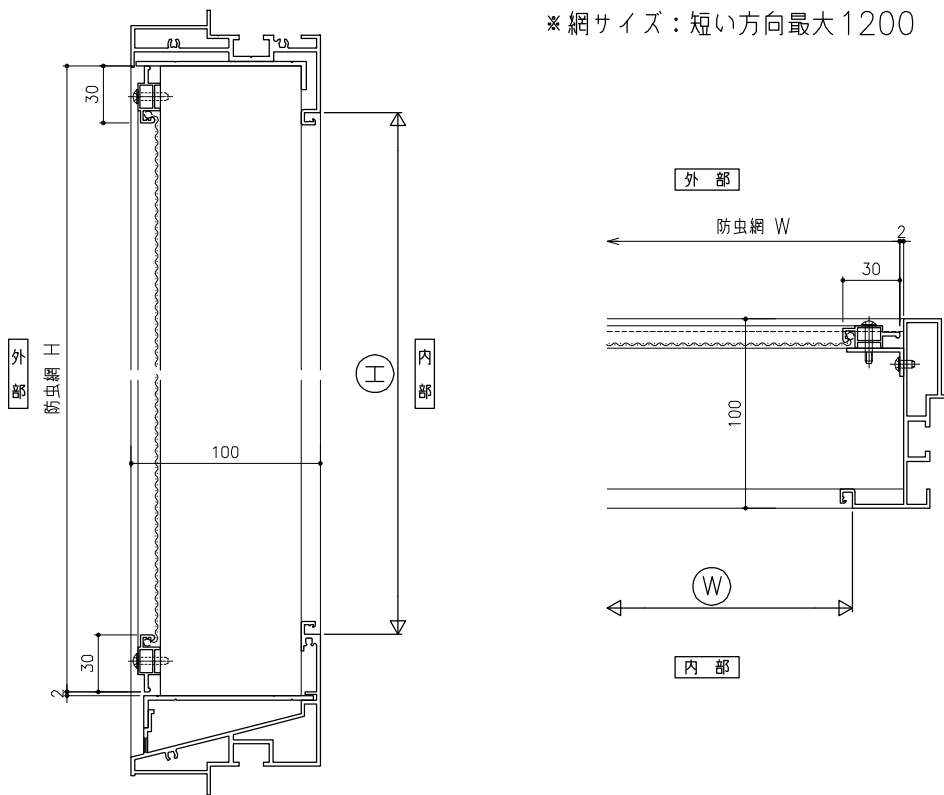

防虫網（外部）

S:1/6

※網サイズ：短い方向最大1200

防鳥網（外部）

S:1/6

防虫網（内部）直付

S:1/6

※網サイズ：短い方向最大1200

防鳥網（内部）

S:1/6

防虫網（内部）取外し 振止め無し

S:1/6

※網サイズ：短い方向最大1200

防虫網（内部）取外し 振止め付

S:1/6

※網サイズ：短い方向最大1200