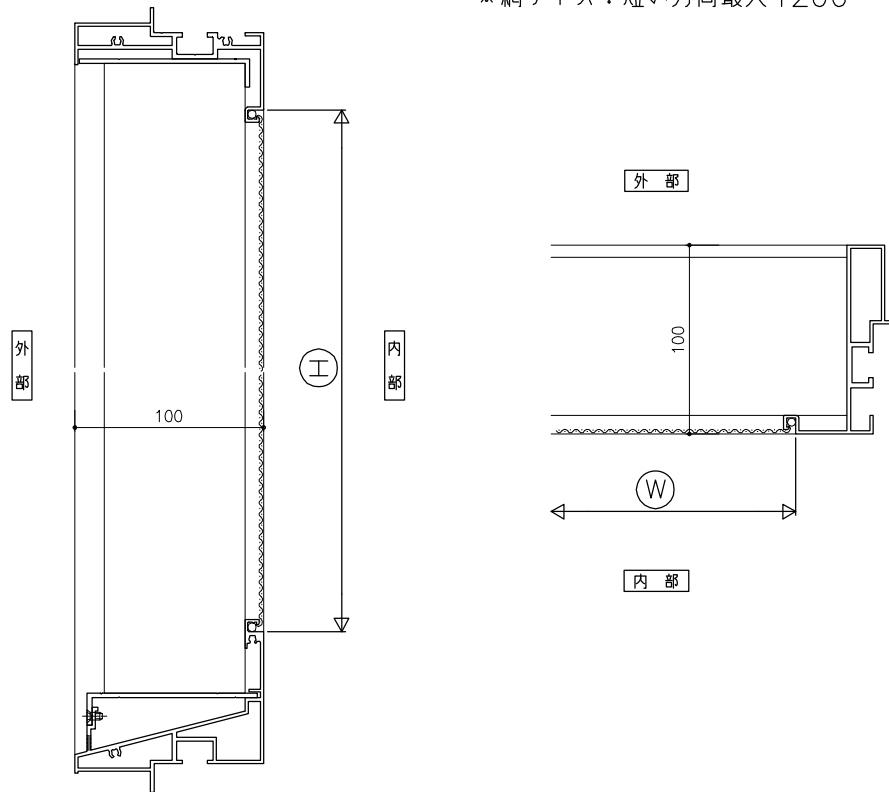

防虫網（外部）

S:1/6

※網サイズ：短い方向最大1200

防鳥網（外部）

S:1/6

防虫網（内部）直付

S:1/6

※網サイズ：短い方向最大1200

防鳥網（内部）

S:1/6

防虫網（内部）取外し 振止め無し

S:1/6

※網サイズ：短い方向最大1200

防虫網（内部）取外し 振止め付

S:1/6

※網サイズ：短い方向最大1200