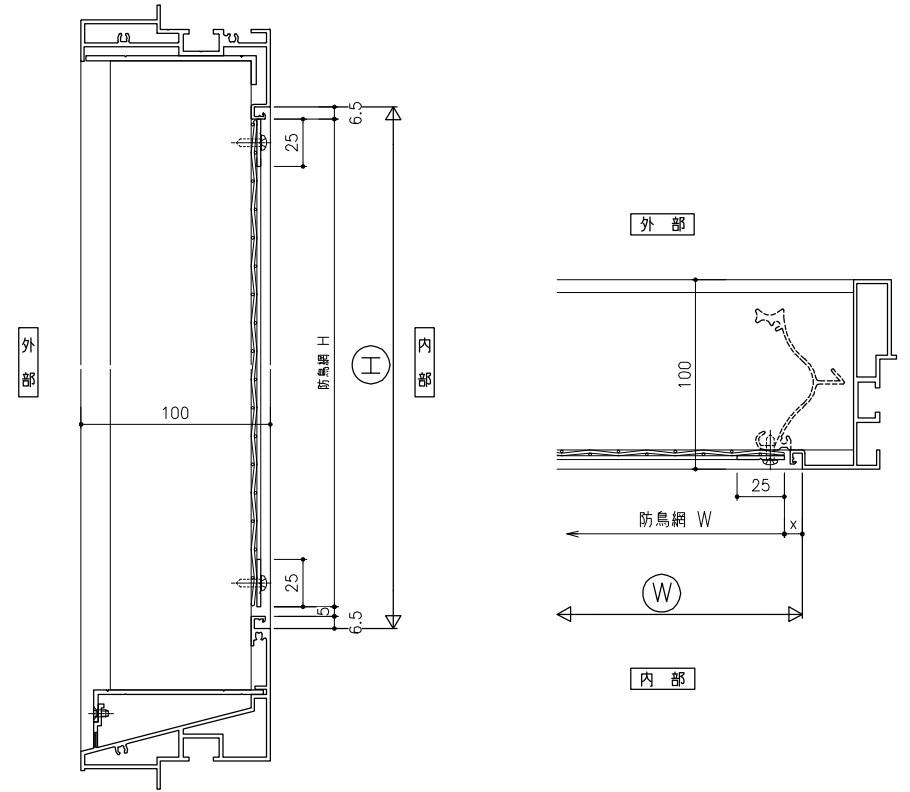

防虫網（外部）

S:1/6

※網サイズ：短い方向最大1200

防鳥網（外部）

S:1/6

防虫網（内部）直付

S:1/6

※網サイズ：短い方向最大1200

防鳥網（内部）

S:1/6

防虫網（内部）取外し 振止め無し

S:1/6

※網サイズ：短い方向最大1200

防虫網（内部）取外し 振止め付

S:1/6

※網サイズ：短い方向最大1200