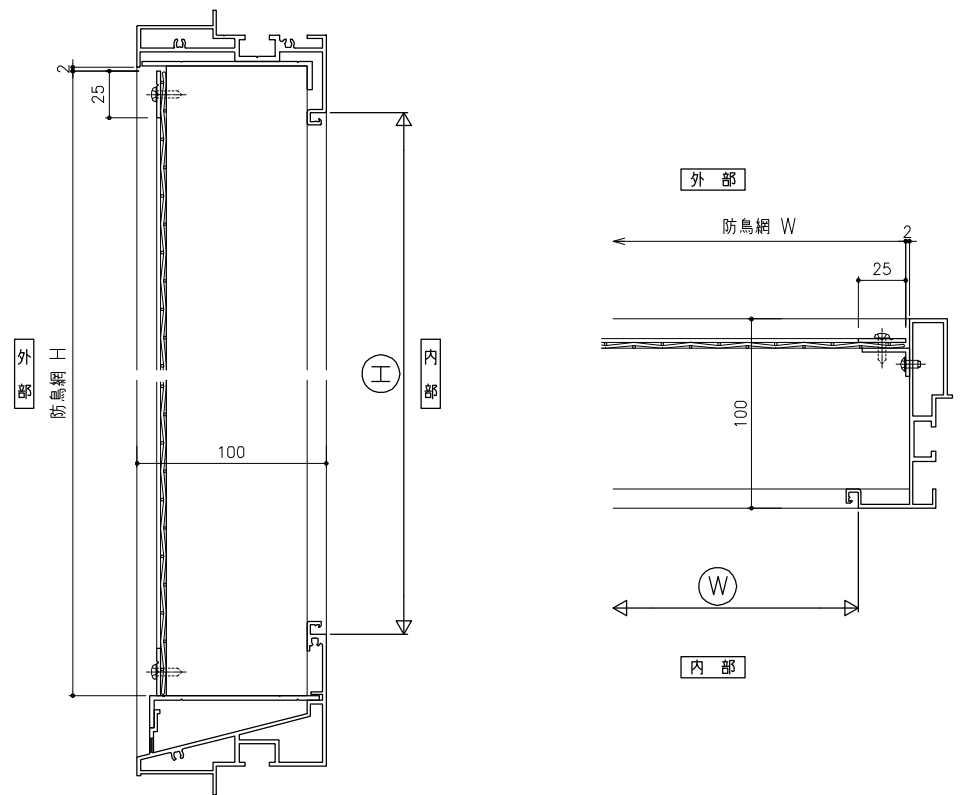

防虫網（外部）

S:1/6

※網サイズ：短い方向最大1200

防鳥網（外部）

S:1/6

防虫網（内部）直付

S:1/6

※網サイズ：短い方向最大1200

防鳥網（内部）

S:1/6

防虫網（内部）取外し 振止め無し

S:1/6

※網サイズ：短い方向最大1200

防虫網（内部）取外し 振止め付

S:1/6

※網サイズ：短い方向最大1200