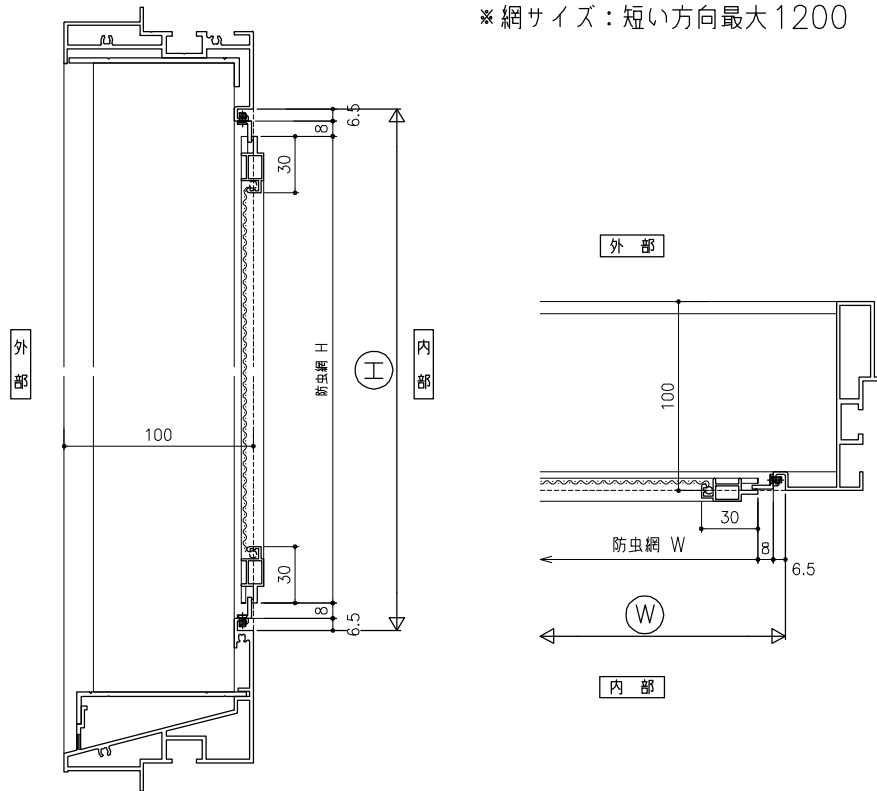

防虫網（外部）

S:1/6

※網サイズ：短い方向最大1200

防鳥網（外部）

S:1/6

防虫網（内部）直付

S:1/6

※網サイズ：短い方向最大1200

防鳥網（内部）

S:1/6

防虫網（内部）取外し 振止め無し

S:1/6

※網サイズ：短い方向最大1200

防虫網（内部）取外し 振止め付

S:1/6

※網サイズ：短い方向最大1200