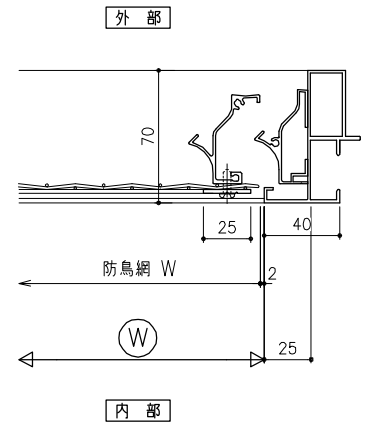

防虫網（内部）取外し S:1/6

※網サイズ：短い方向最大1200

防鳥網（外部） S:1/6

防虫網（内部）取外し 振止め付 S:1/6

※網サイズ：短い方向最大1200

網戸製作寸法制限 2000×1200以内
 壁枠ハズレ止メ 網戸H≧1000時取付
 中 骨 網戸W、H共に≧1200時取付
 (*壁又は、横の一方のみに取付)

防鳥網（内部） S:1/6

防虫網（内部）直止 S:1/6

※網サイズ：短い方向最大1200

防虫網（外部）直止 S:1/6

※網サイズ：短い方向最大1200