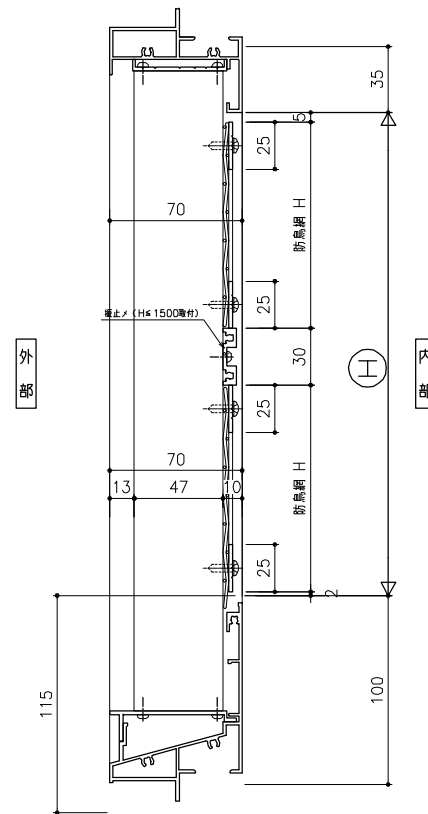

防虫網（内部）取外し S:1/6

※網サイズ：短い方向最大1200

防鳥網（外部） S:1/6

防虫網（内部）取外し 振止め付 S:1/6

※網サイズ：短い方向最大1200

網戸製作寸法制限 2000×1200以内
 壁枠ハズレ止メ 網戸H≧1000時取付
 中 骨 網戸W、H共に≧1200時取付
 (*壁又は、横の一方のみに取付)

防鳥網（内部） S:1/6

防虫網（内部）直止 S:1/6

※網サイズ：短い方向最大1200

防虫網（外部）直止 S:1/6

※網サイズ：短い方向最大1200