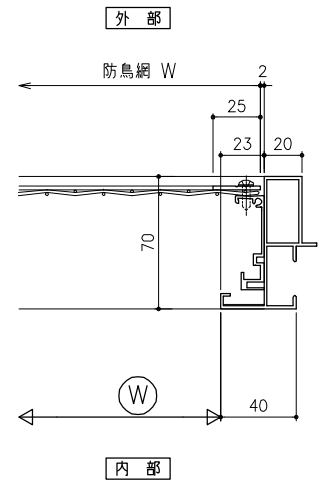

防虫網（内部）取外し S:1/6

※網サイズ：短い方向最大1200

防鳥網（外部） S:1/6

防虫網（内部）取外し 振止め付 S:1/6

※網サイズ：短い方向最大1200

網戸製作寸法制限 2000×1200以内
 壁枠ハズレ止メ 網戸H≧1000時取付
 中 骨 網戸W、H共に≧1200時取付
 (*壁又は、横の一方のみに取付)

防鳥網（内部） S:1/6

防虫網（内部）直止 S:1/6

※網サイズ：短い方向最大1200

防虫網（外部）直止 S:1/6

※網サイズ：短い方向最大1200