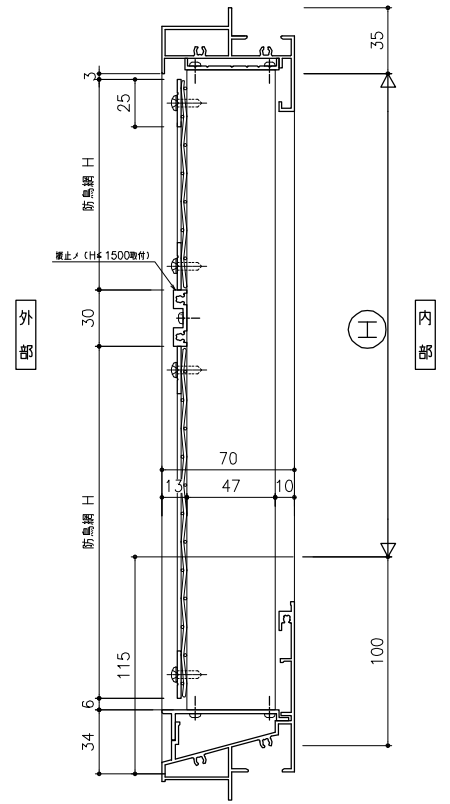

防虫網（内部）取外し S:1/6

※網サイズ：短い方向最大1200

防鳥網（外部） S:1/6

防虫網（内部）取外し 振止め付 S:1/6

※網サイズ：短い方向最大1200

網戸製作寸法制限 2000×1200以内
 壁枠ハズレ止メ 網戸H≧1000時取付
 中 骨 網戸W、H共に≧1200時取付
 (*壁又は、横の一方のみに取付)

防鳥網（内部） S:1/6

防虫網（内部）直止 S:1/6

※網サイズ：短い方向最大1200

防虫網（外部）直止 S:1/6

※網サイズ：短い方向最大1200