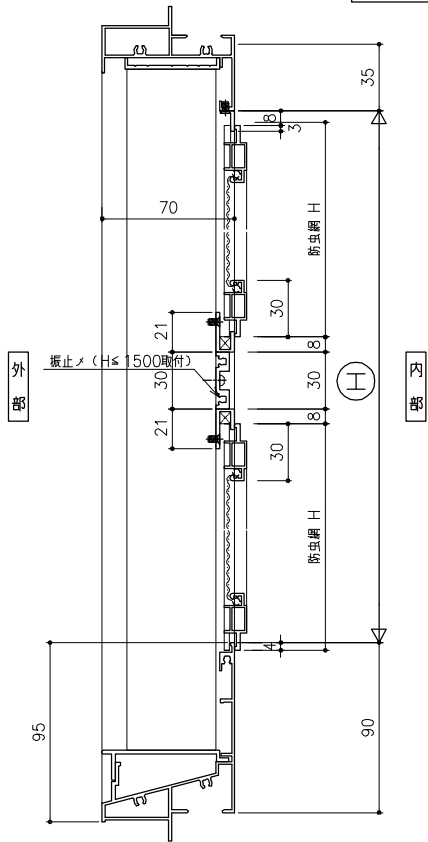

防虫網（内部）取外し S:1/6

※網サイズ：短い方向最大1200

防鳥網（外部） S:1/6

防虫網（内部）取外し 振止め付 S:1/6

※網サイズ：短い方向最大1200

網戸製作寸法制限 2000×1200以内
 壁枠ハズレ止メ 網戸H≧1000時取付
 中 骨 網戸W、H共に≧1200時取付
 (*壁又は、横の一方のみに取付)

防鳥網（内部） S:1/6

防虫網（内部）直止 S:1/6

※網サイズ：短い方向最大1200

防虫網（外部）直止 S:1/6

※網サイズ：短い方向最大1200