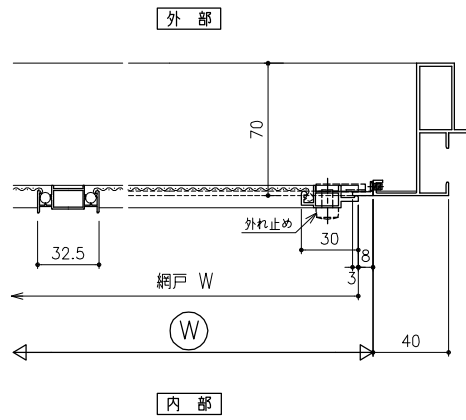

防虫網（内部）取外し S:1/6

※網サイズ：短い方向最大1200

防鳥網（外部） S:1/6

防虫網（内部）取外し 振止め付 S:1/6

※網サイズ：短い方向最大1200

網戸製作寸法制限 2000×1200以内
 壁枠ハズレ止メ 網戸H≧1000時取付
 中 骨 網戸W、H共に≧1200時取付
 (*壁又は、横の一方のみに取付)

防鳥網（内部） S:1/6

防虫網（内部）直止 S:1/6

※網サイズ：短い方向最大1200

防虫網（外部）直止 S:1/6

※網サイズ：短い方向最大1200