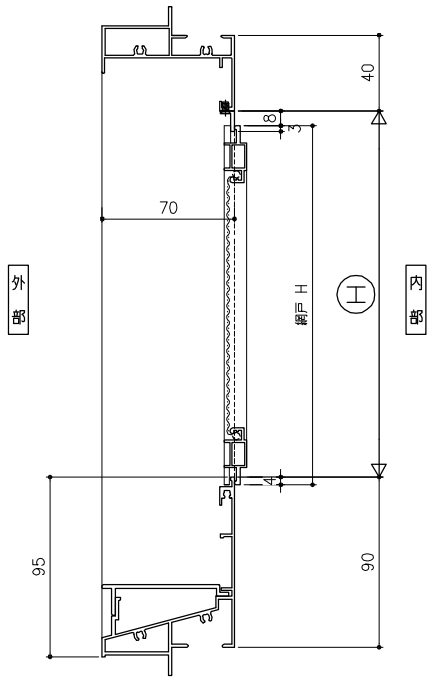

防虫網（内部）取外し S:1/6

※網サイズ：短い方向最大1200

防鳥網（外部） S:1/6

防虫網（内部）取外し 振止め付 S:1/6

※網サイズ：短い方向最大1200

網戸製作寸法制限 2000×1200以内
 壁枠ハズレ止メ 網戸H≧1000時取付
 中 骨 網戸W、H共に≧1200時取付
 (*壁又は、横の一方のみに取付)

防鳥網（内部） S:1/6

防虫網（内部）直止 S:1/6

※網サイズ：短い方向最大1200

防虫網（外部）直止 S:1/6

※網サイズ：短い方向最大1200