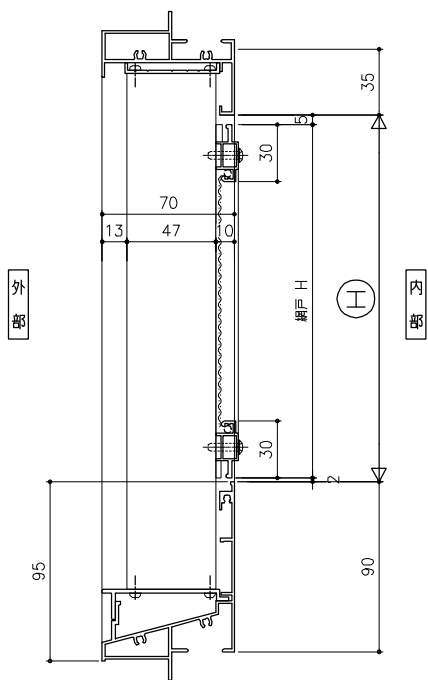

防虫網（内部）取外し S:1/6

※網サイズ：短い方向最大1200

防鳥網（外部） S:1/6

防虫網（内部）取外し 振止め付 S:1/6

※網サイズ：短い方向最大1200

網戸製作寸法制限 2000×1200以内
 壁枠ハズレ止メ 網戸H≧1000時取付
 中 骨 網戸W、H共に≧1200時取付
 (*壁又は、横の一方のみに取付)

防鳥網（内部） S:1/6

防虫網（内部）直止 S:1/6

※網サイズ：短い方向最大1200

防虫網（外部）直止 S:1/6

※網サイズ：短い方向最大1200