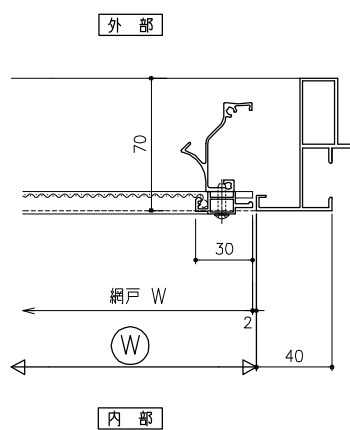

防虫網（内部）取外し S:1/6

※網サイズ：短い方向最大1200

防鳥網（外部） S:1/6

防虫網（内部）取外し 振止め付 S:1/6

※網サイズ：短い方向最大1200

網戸製作寸法制限 2000×1200以内
 壁枠ハズレ止メ 網戸H≧1000時取付
 中 骨 網戸W、H共に≧1200時取付
 (*壁又は、横の一方のみに取付)

防鳥網（内部） S:1/6

防虫網（内部）直止 S:1/6

※網サイズ：短い方向最大1200

防虫網（外部）直止 S:1/6

※網サイズ：短い方向最大1200