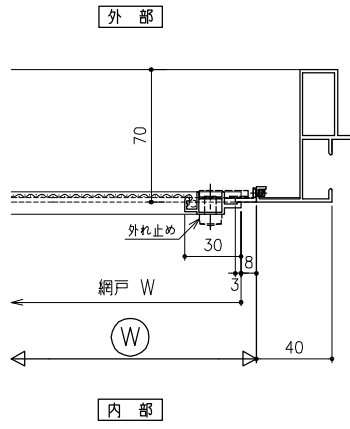

防虫網（内部）取外し S:1/6

※網サイズ：短い方向最大1200

防鳥網（外部） S:1/6

防虫網（内部）取外し 振止め付 S:1/6

※網サイズ：短い方向最大1200

網戸製作寸法制限 2000×1200以内
 壁枠ハズレ止メ 網戸H≧1000時取付
 中 骨 網戸W、H共に≧1200時取付
 (*壁又は、横の一方のみに取付)

防鳥網（内部） S:1/6

防虫網（内部）直止 S:1/6

※網サイズ：短い方向最大1200

防虫網（外部）直止 S:1/6

※網サイズ：短い方向最大1200