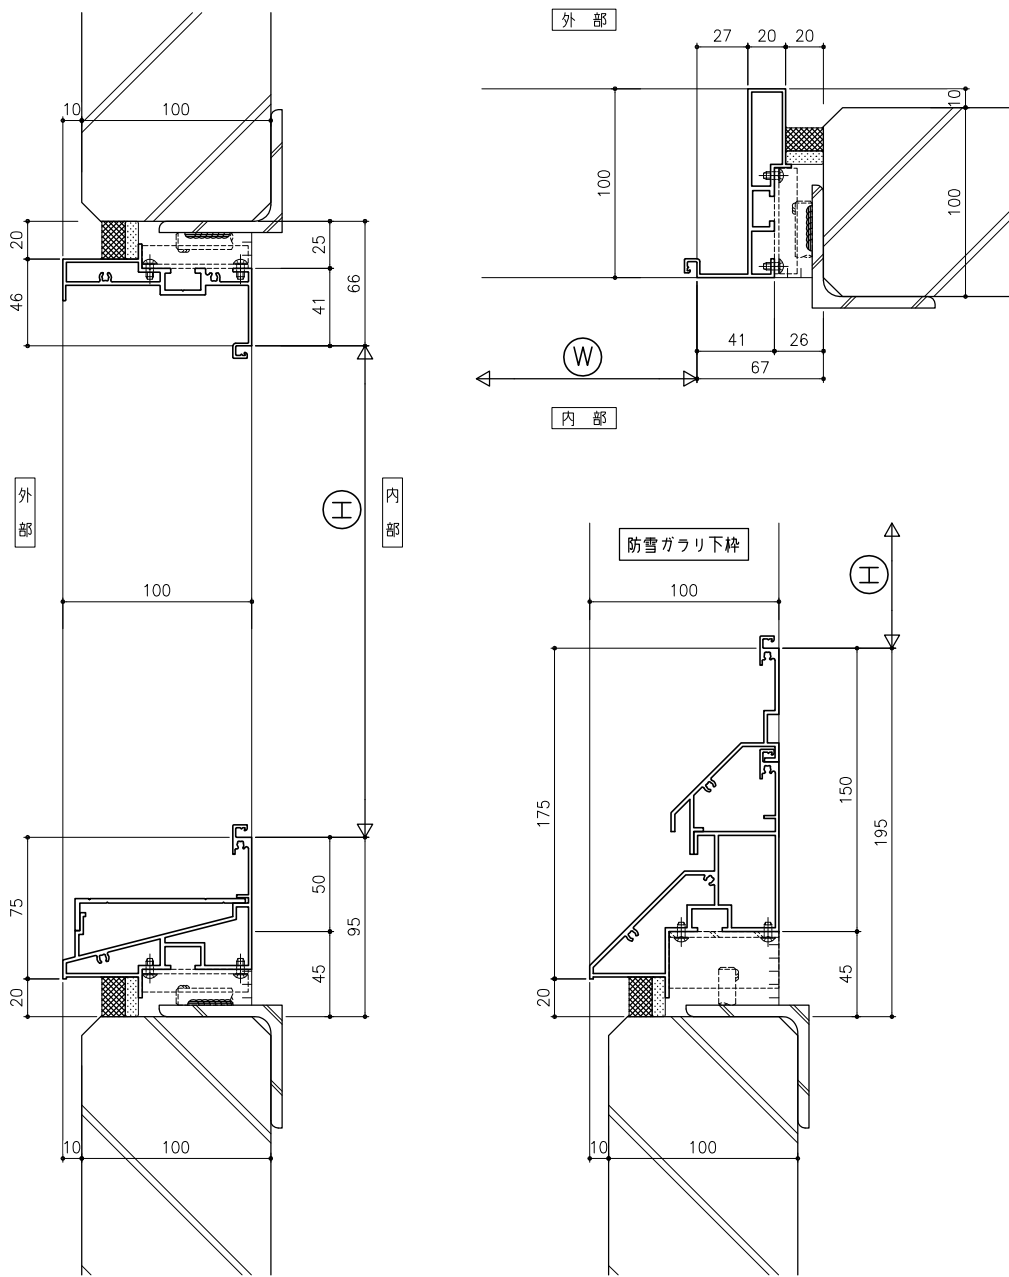

100mm枠参考納まり図

ALC納まり S:1/6

ECP納まり S:1/6

つらいち納まり S:1/6

アゴ付納まり S:1/6