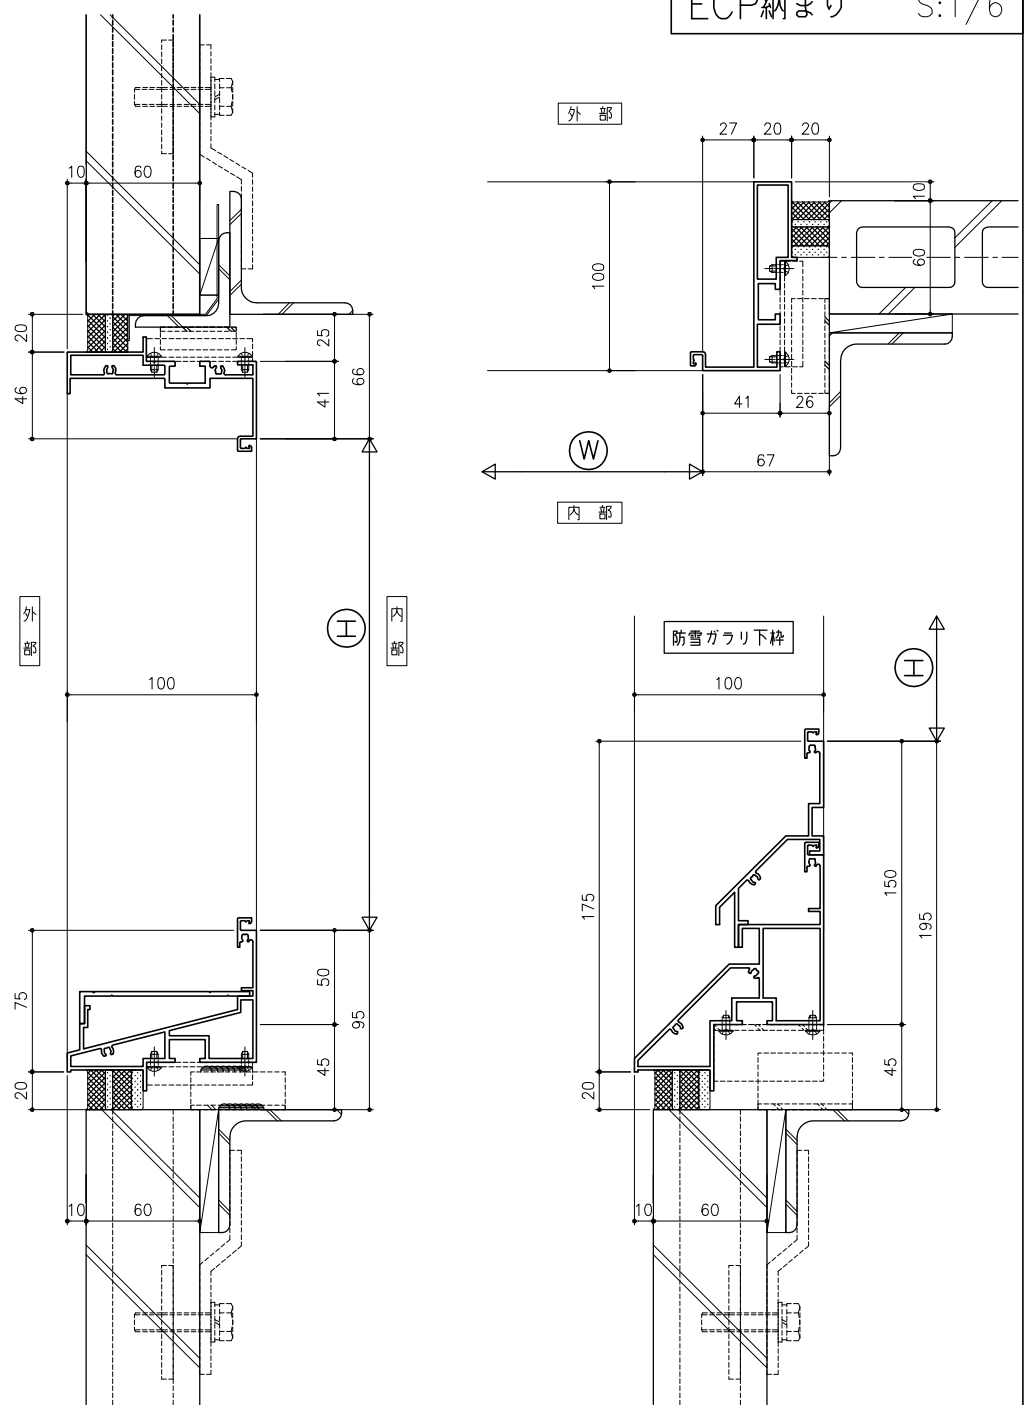

100mm枠参考納まり図

ALC納まり S:1/6

ECP納まり S:1/6

つらいち納まり S:1/6

アゴ付納まり S:1/6