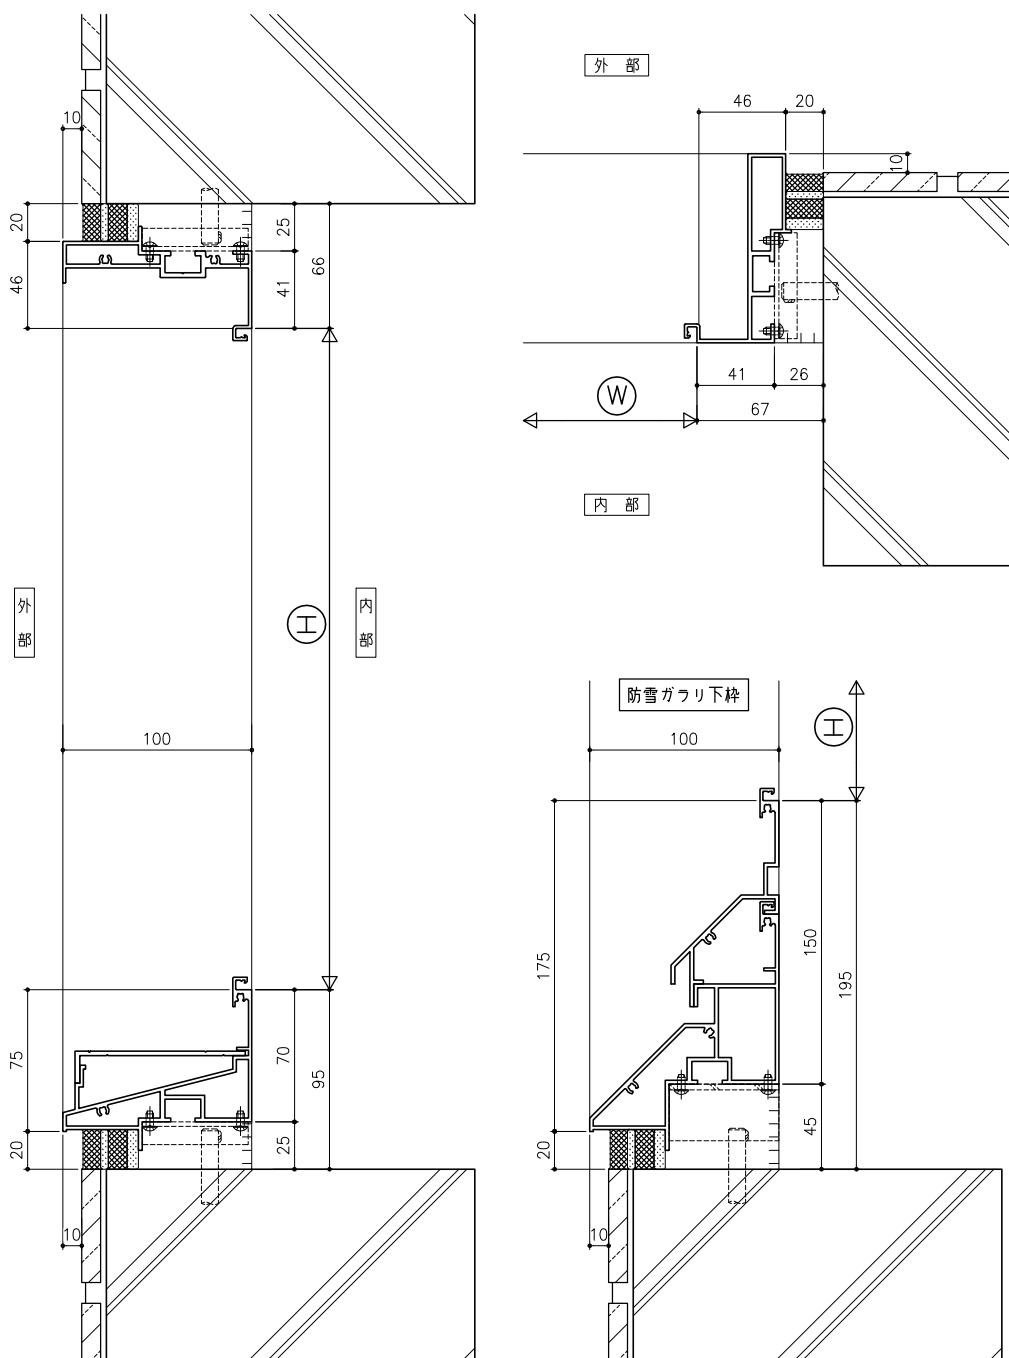

100mm枠参考納まり図

ALC納まり S:1/6

ECP納まり S:1/6

つらいち納まり S:1/6

アゴ付納まり S:1/6