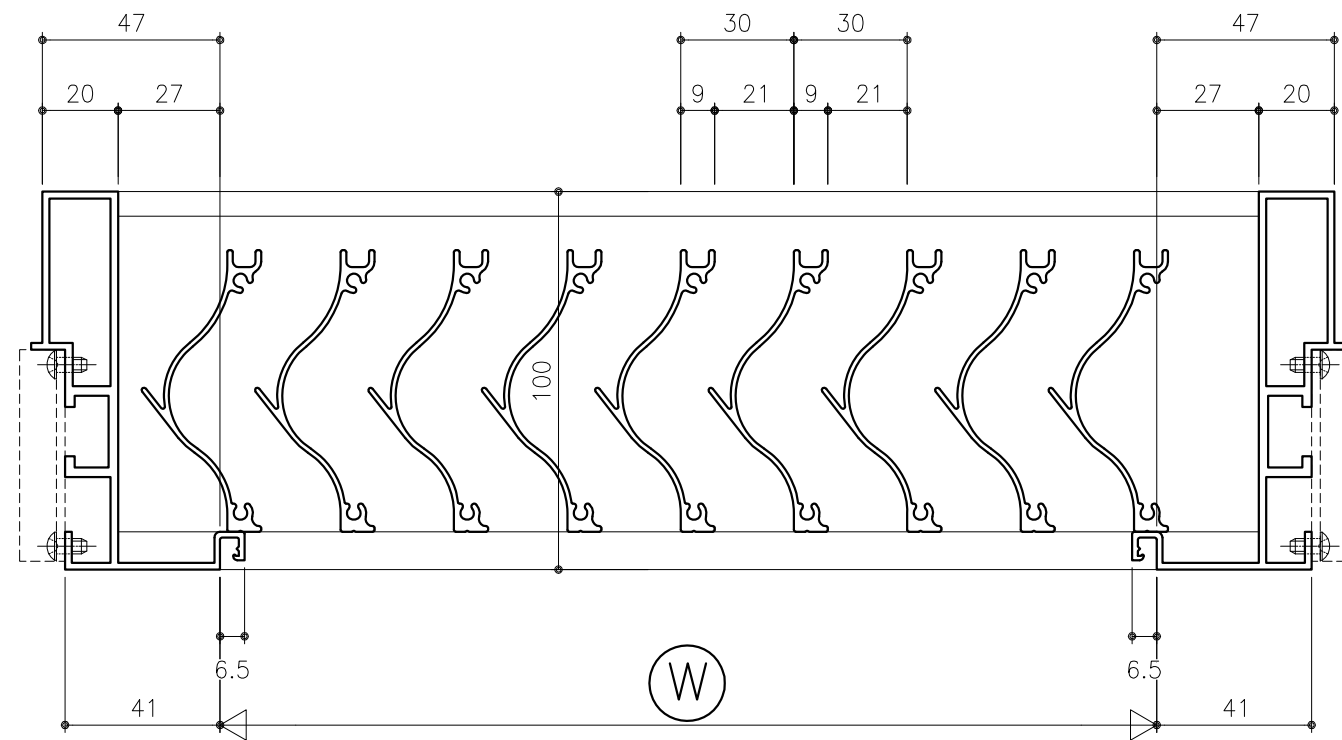

外部

内部

内観図

外部

内部

変更記事	設計監理	殿	御承認印	KAIHATUKENZAI Co.,Ltd. <b>開発建材</b> 株式会社	製品・図面名				図番
	施工	殿			縦横断面				
工事名			年月日		営業	照査	設計	縮尺	作図日付
								A1:1/1, A3:1/2	