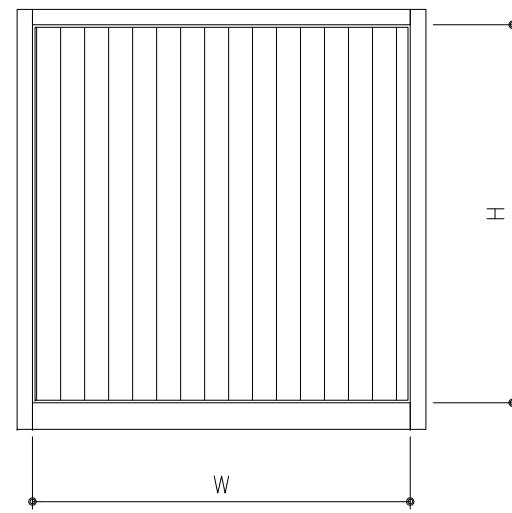

外部

内部

内観図

外部

内部

変更記事	設計監理	殿	御承認印	KAIHATUKENZAI Co.,Ltd. <b>開発建材</b> 株式会社	製品・図面名				図番
	施工	殿			縦横断面				
工事名			年月日		営業	照査	設計	縮尺	作図日付
								A1:1/1, A3:1/2	