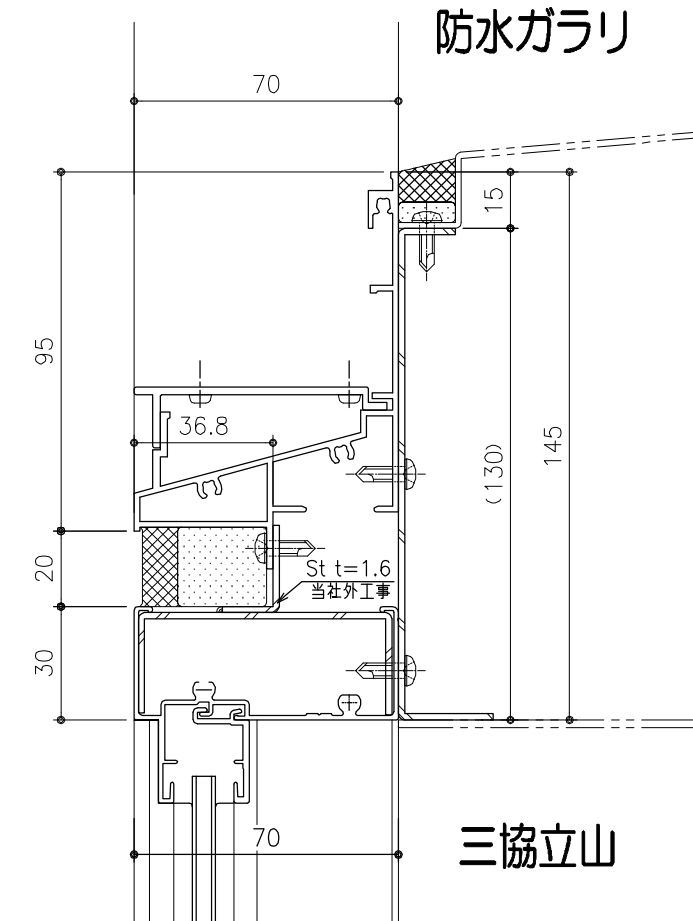

防水ガラリ

防水ガラリ

不二サッシ

三協立山

変更記事	設計監理	殿	受領印	KAIHATUKENZAI Co.,Ltd. 開発建材 株式会社	図面名	70見込み割無目 (メーカー別)				図番
—	施工	殿	年月日		営業	照査	設計	縮尺	作図日付	
—	工事名								A1:1/1, A3:1/2	