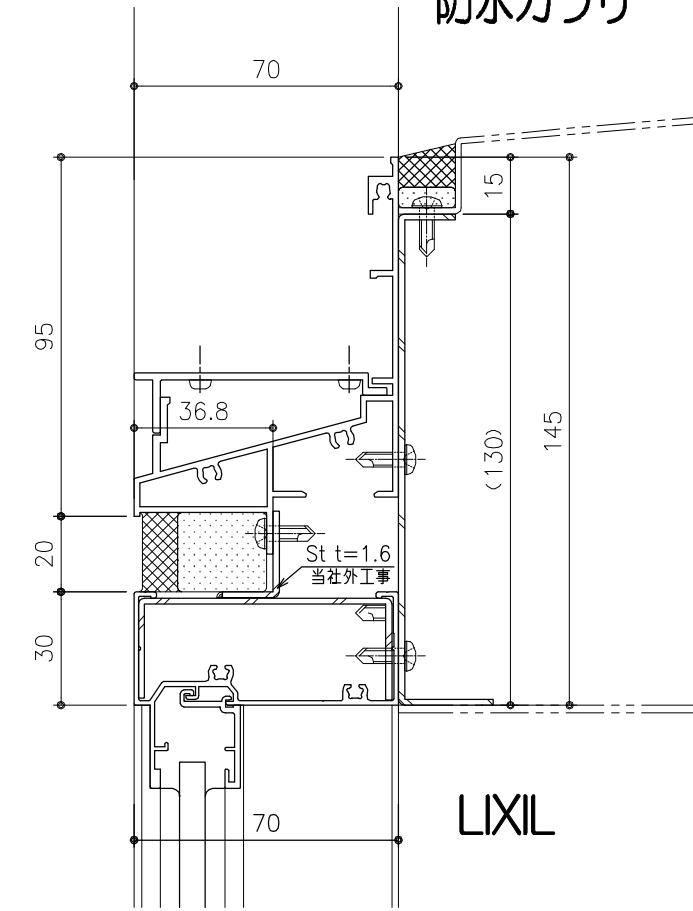

LIXIL

防水ガラリ

防水ガラリ