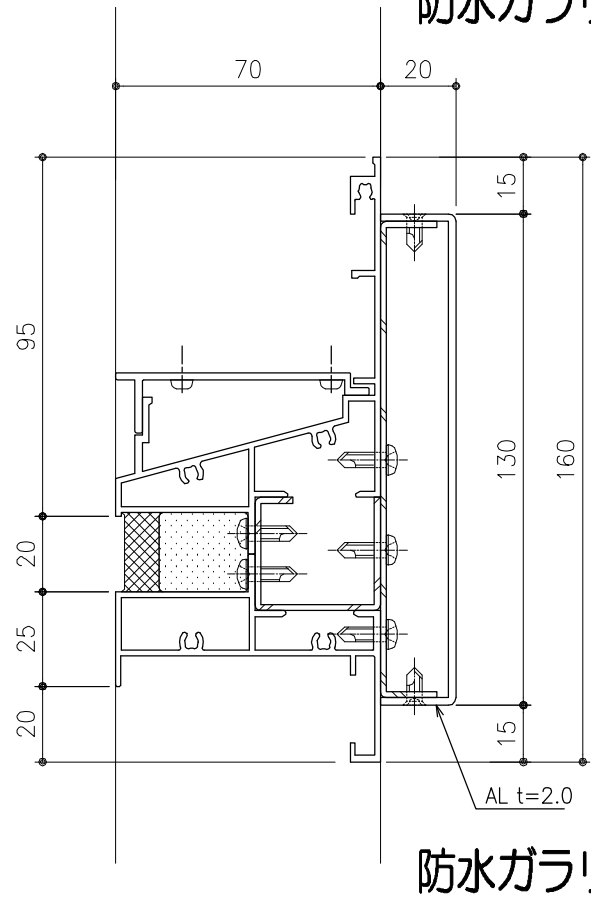

防水ガラリ

防水ガラリ

防水ガラリ

外部

内部

防水ガラリ