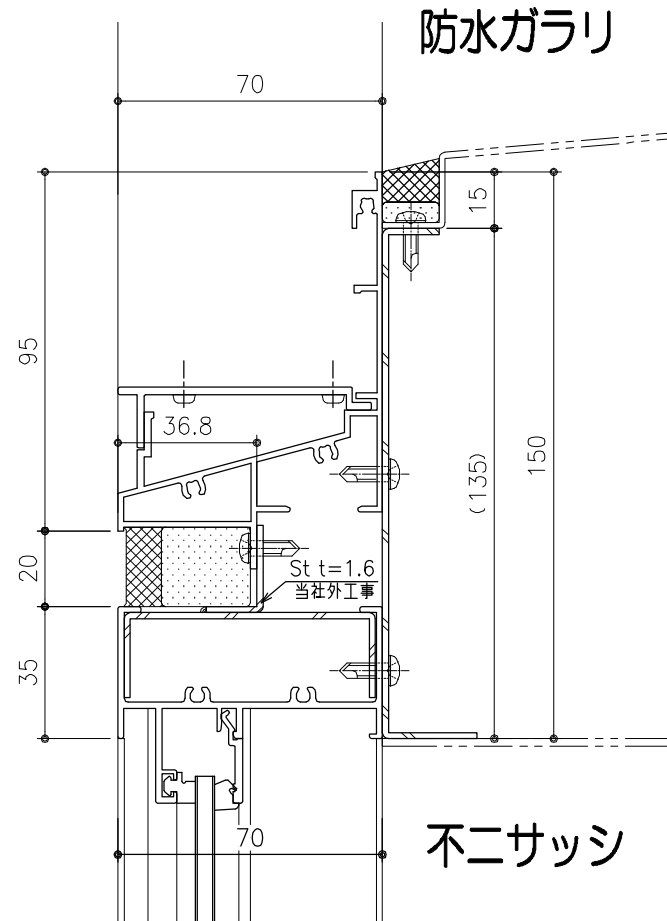

防水ガラリ

防水ガラリ

不二サッシ

三協立山

変更記事	設計監理	殿	受領印	KAIHATUKENZAI Co.,Ltd. 開発建材 株式会社	図面名	70見込み割無目 (メーカー別)				図番
—	施工	殿	年月日		営業	照査	設計	縮尺	作図日付	
—	工事名								A1:1/1, A3:1/2	