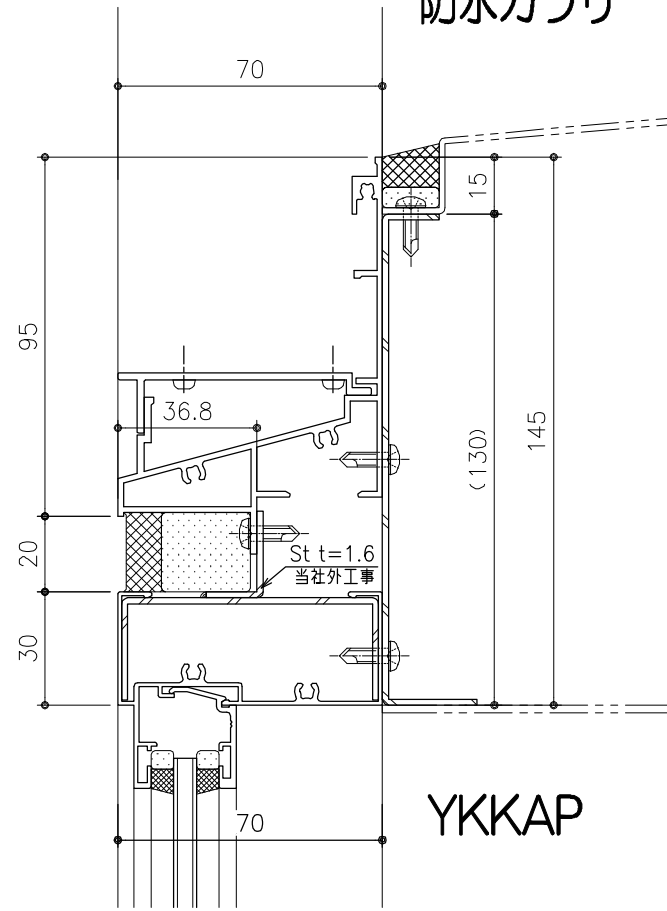

防水ガラリ

防水ガラリ

防水ガラリ

外部

内部

防水ガラリ

YKKAP

LIXIL

防水ガラリ

防水ガラリ

不二サッシ

三協立山

変更記事	設計監理	殿	受領印	KAIHATUKENZAI Co.,Ltd. 開発建材 株式会社	図面名	70見込み割無目 (メーカー別)				図番
—	施工	殿	年月日		営業	照査	設計	縮尺	作図日付	
—	工事名								A1:1/1, A3:1/2