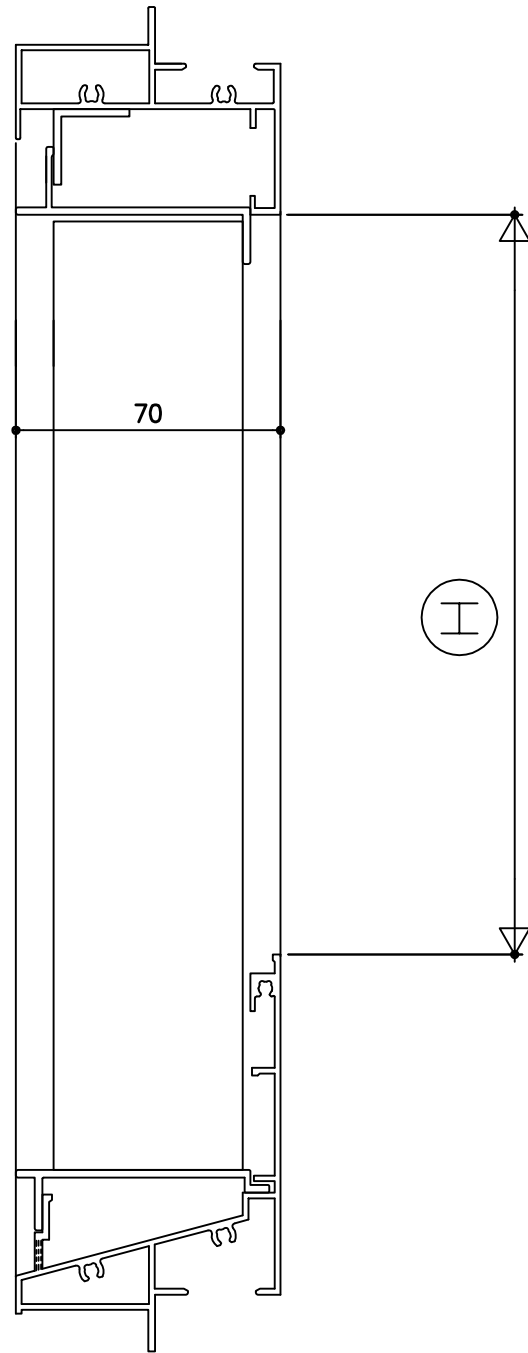

外部

内部

内観図

外部

内部

変更記事	設計監理	殿	御承認印	KAIHATSUKENZAI Co.,Ltd.	図面名				図番
	施工	殿			縦横断面				
	工事名				営業	照査	設計	縮尺	
			年 月 日	開発建材 株式会社			A1:1/1, A3:1/2	2023.04	