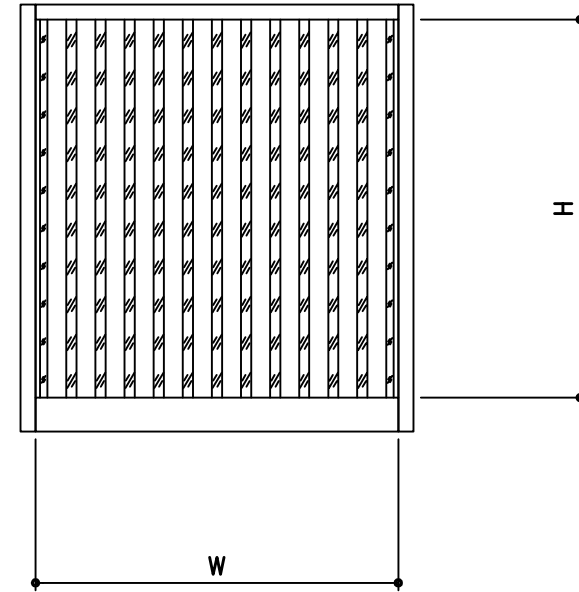

外部

内部

内観図

外部

内部

変更記事	設計監理	殿	御承認印	KAIHATSUKENZAI Co.,Ltd.	図面名				図番
	施工	殿			縦横断面				
	工事名				営業	照査	設計	縮尺	
			年 月 日	開発建材 株式会社			A1:1/1, A3:1/2	2023.04	