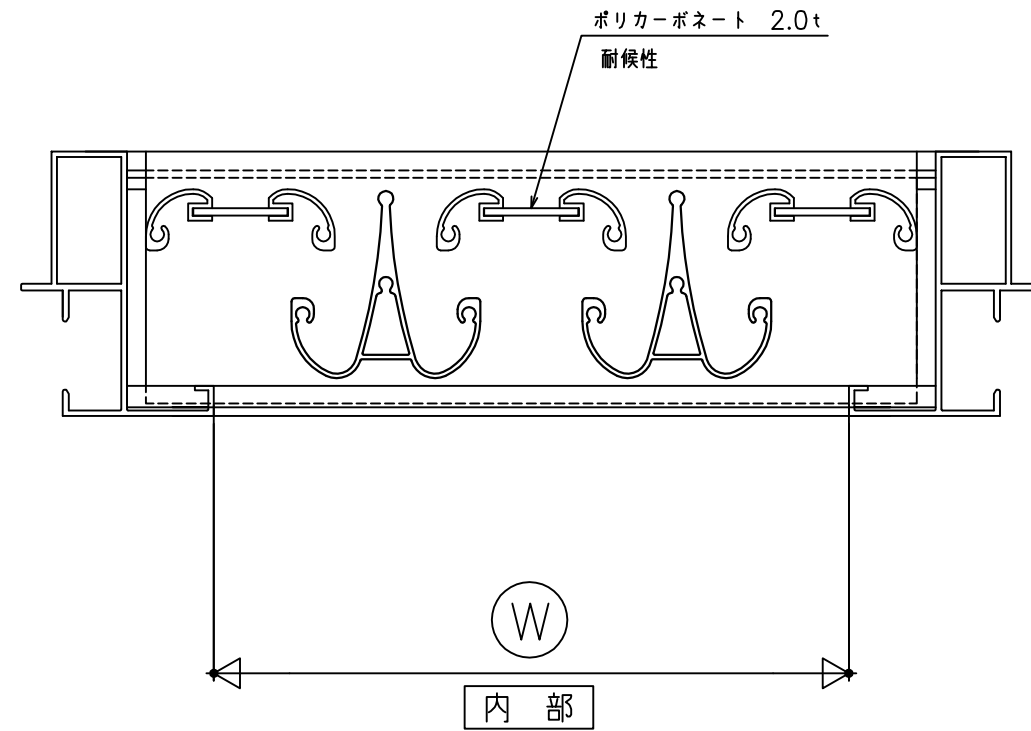

外部

内部

内観図

外部

内部

変更記事	設計監理	殿	御承認印	KAIHATSUKENZAI Co.,Ltd.	図面名				図番
	施工	殿			縦横断面				
	工事名				営業	照査	設計	縮尺	
			年 月 日	開発建材 株式会社			A1:1/1, A3:1/2	2023.04	