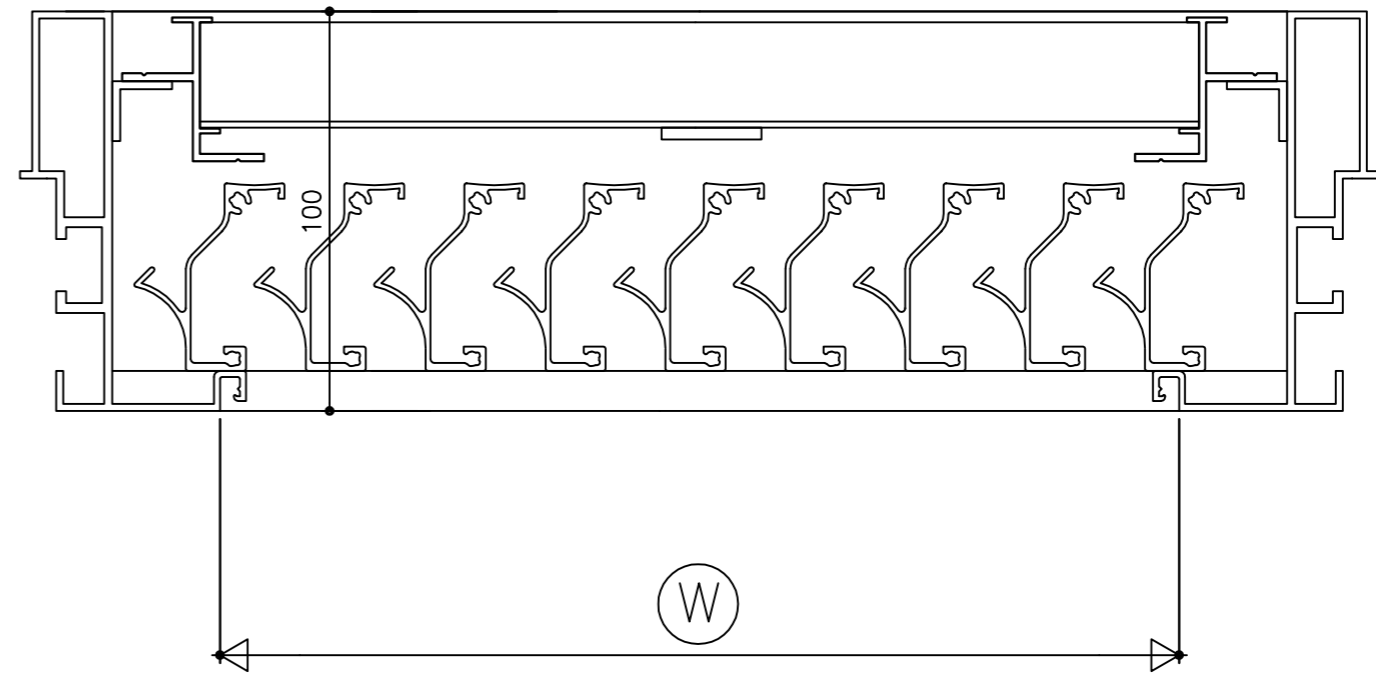

外部

内部

外觀図

内観図

外部

内部

変更記事

設計監理

殿

御承認印

KAIHATSUKENZAI Co.,Ltd.

製品・図面名

縦横断面

UL-バ-100/50W (開口率50%) (横羽根脱着仕様)

図番

施工