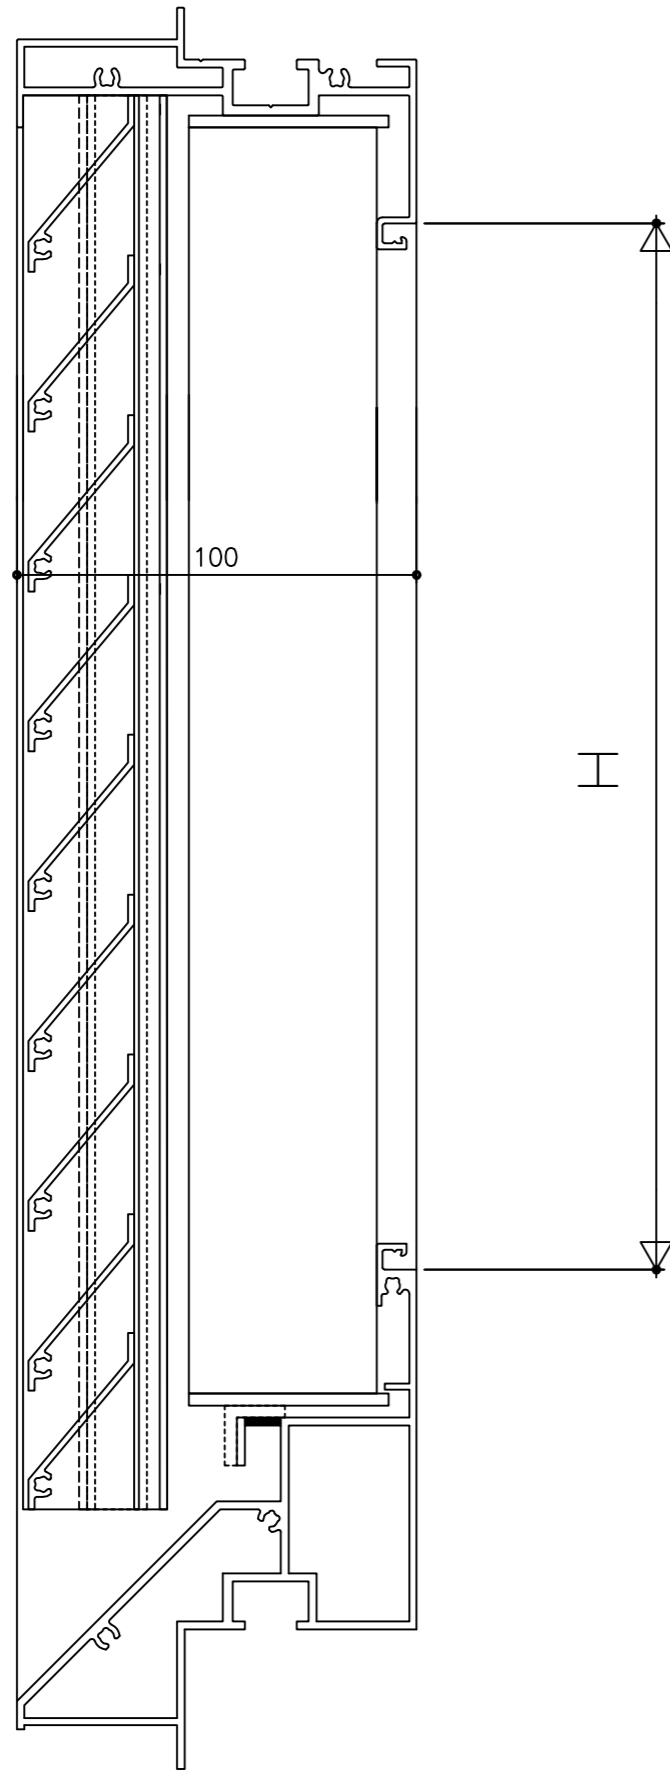

外部

内部

外觀図

内観図

外部

内部

変更記事

設計監理

殿

御承認印

KAIHATSUKENZAI Co.,Ltd.

製品・図面名

縦横断面

UL-バ-100/50W (開口率50%) (横羽根脱着仕様)

図番

施工

殿

開発建材

営業

照査

設計

縮尺

作図日付

工事名