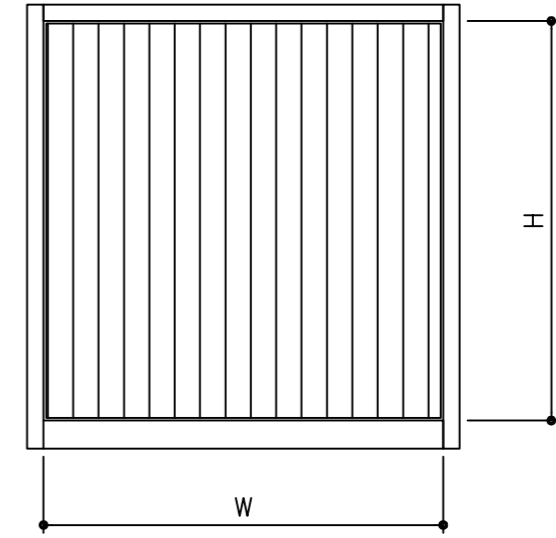

外部

内部

外觀図

内観図

外部

内部

変更記事

設計監理

殿

御承認印

KAIHATSUKENZAI Co.,Ltd.

製品・図面名

縦横断面

UL-バ-100/50W (開口率50%) (横羽根脱着仕様)

図番

施工