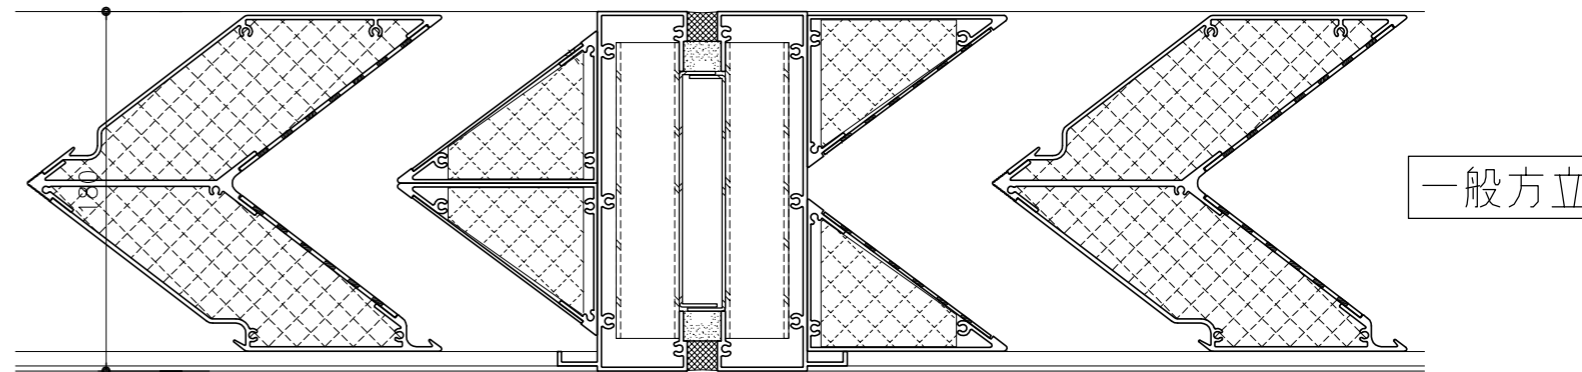

内観図

変更記事	設計監理	殿
—	施工	殿
—	工事名	

受領印	年 月 日
-----	-------

年 月 日

KAIHATSUKENZAI Co.,Ltd.
開発建材
 株式会社

図面名	縦横断面				図番
営業	照査	設計	縮尺	作図日付	
			A1:1/2, A3:1/4	2023.04	