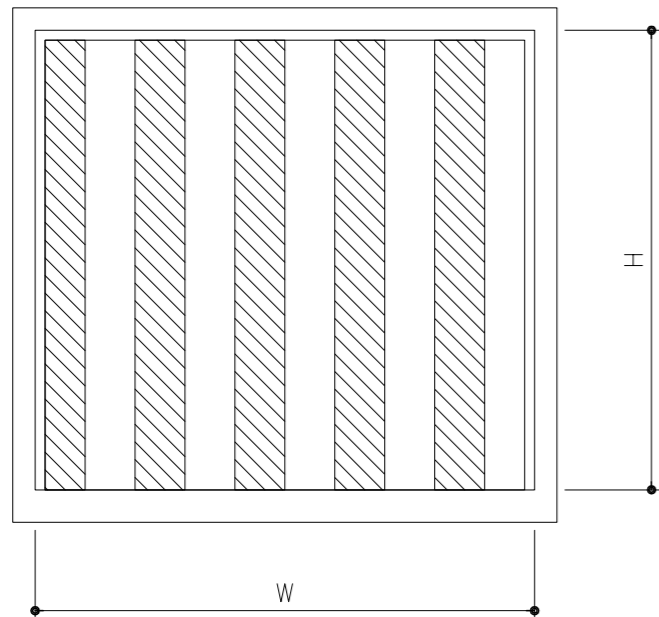

内観図

変更記事	設計監理	殿
—	施工	殿
—	工事名	

受領印	年 月 日
-----	-------

年 月 日

KAIHATSUKENZAI Co.,Ltd.
開発建材
 株式会社

図面名	縦横断面				図番
営業	照査	設計	縮尺	作図日付	
			A1:1/2, A3:1/4	2023.04	