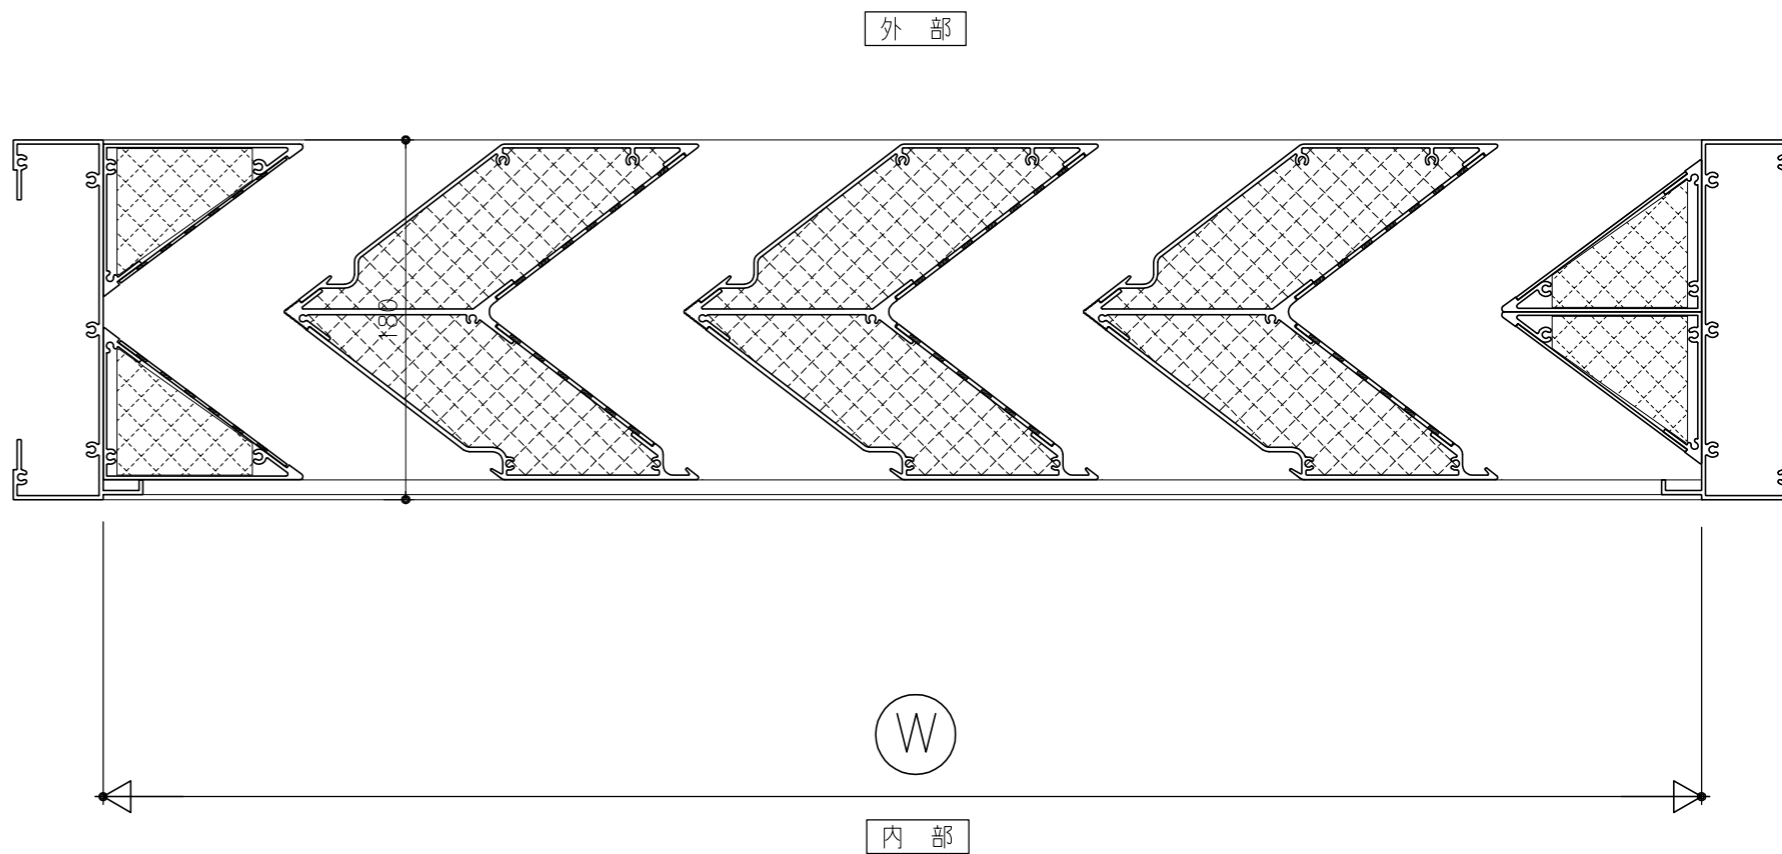

内観図

変更記事	設計監理	殿
—	施工	殿
—	工事名	

受領印	年 月 日
-----	-------

年 月 日

KAIHATSUKENZAI Co.,Ltd.
開発建材
 株式会社

図面名	縦横断面				図番
営業	照査	設計	縮尺	作図日付	
			A1:1/2, A3:1/4	2023.04	