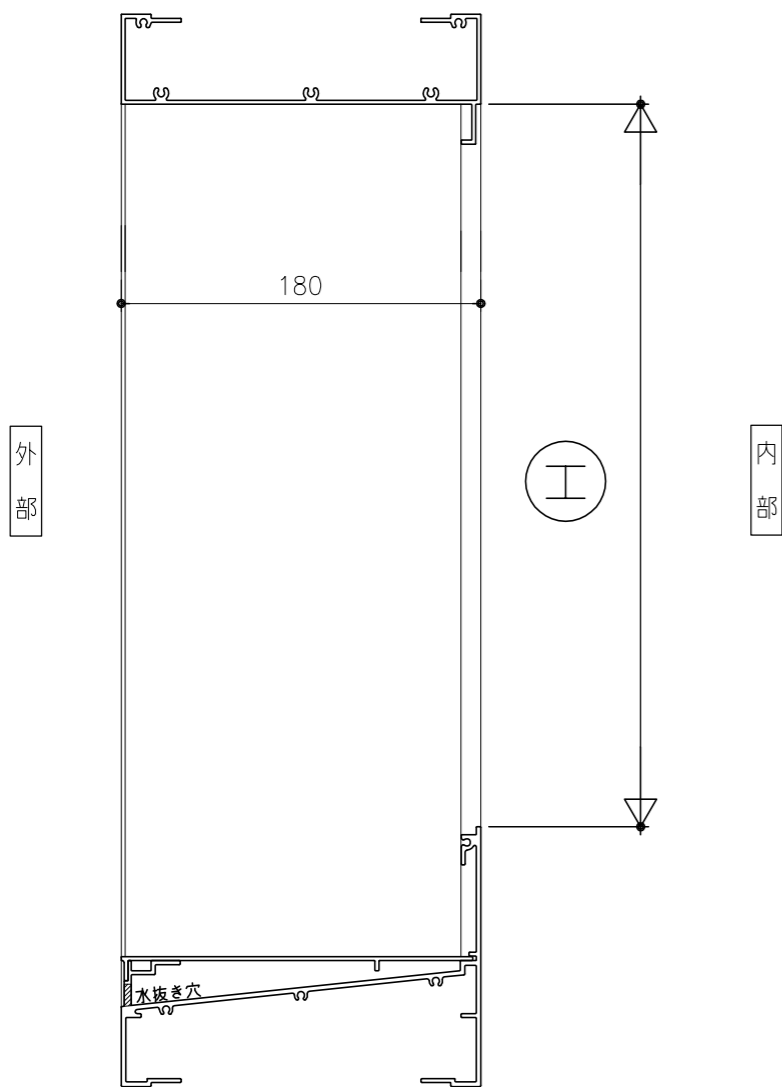

内観図

変更記事	設計監理	殿
—	施工	殿
—	工事名	

受領印	年 月 日
-----	-------

年 月 日

KAIHATSUKENZAI Co.,Ltd.
開発建材
 株式会社

図面名	縦横断面				図番
営業	照査	設計	縮尺	作図日付	
			A1:1/2, A3:1/4	2023.04	