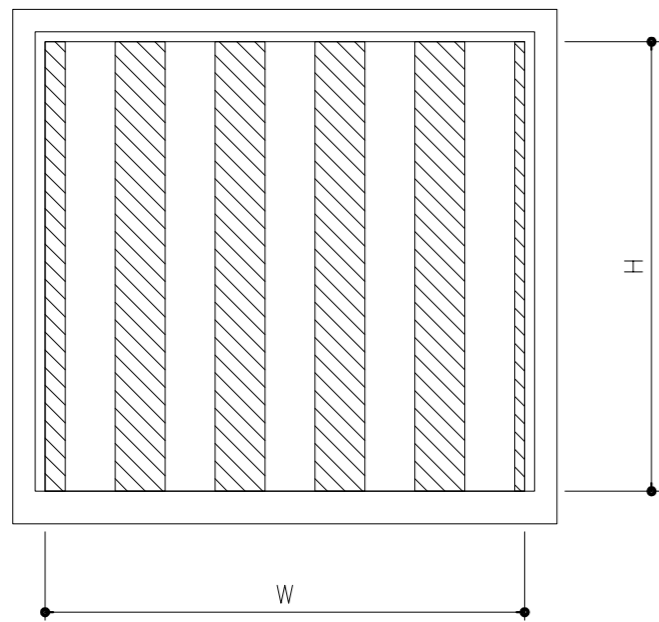

内観図

変更記事	設計監理	殿
—	施工	殿
—	工事名	

受領印	年月日
-----	-----

年月日

KAIHATSUKENZAI Co.,Ltd.
開発建材
 株式会社

図面名	縦横断面				図番
営業	照査	設計	縮尺	作図日付	
			A1:1/2, A3:1/4	2023.04	