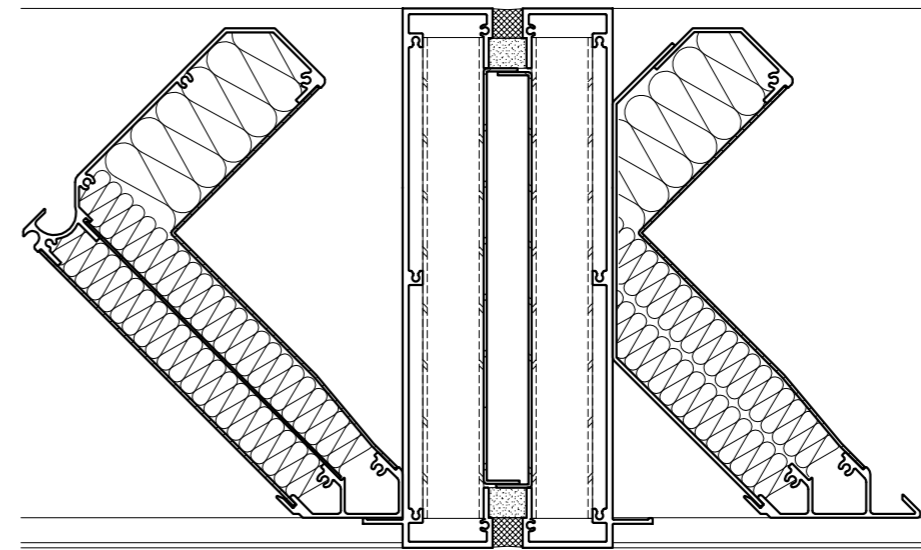

内観図

変更記事	設計監理	殿
—	施工	殿
—	工事名	

受領印	年月日
-----	-----

年月日

KAIHATSUKENZAI Co.,Ltd.
開発建材
 株式会社

図面名	縦横断面				図番
営業	照査	設計	縮尺	作図日付	
			A1:1/2, A3:1/4	2023.04	