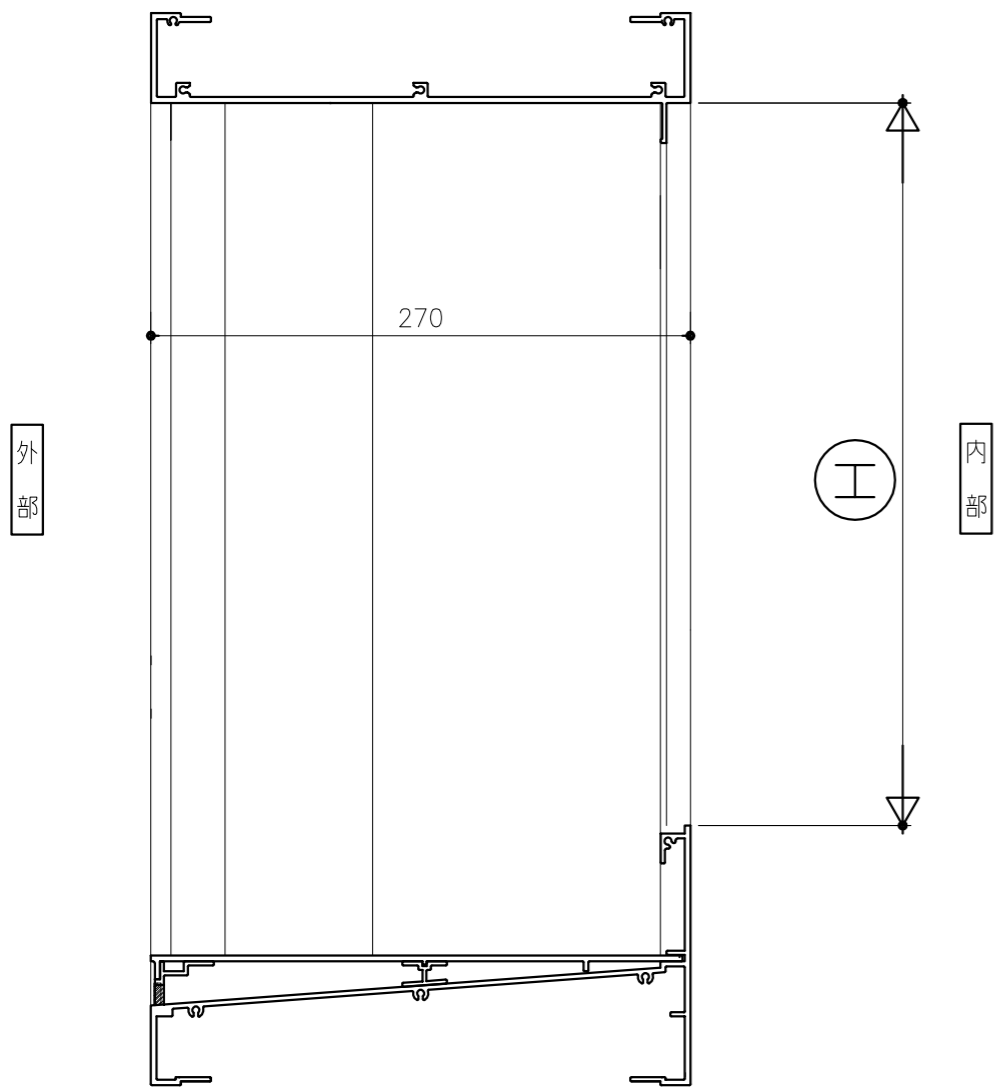

内観図

変更記事	設計監理	殿
—	施工	殿
—	工事名	

受領印	年月日
-----	-----

年月日

KAIHATSUKENZAI Co.,Ltd.
開発建材
 株式会社

図面名	縦横断面				図番
営業	照査	設計	縮尺	作図日付	
			A1:1/2, A3:1/4	2023.04	