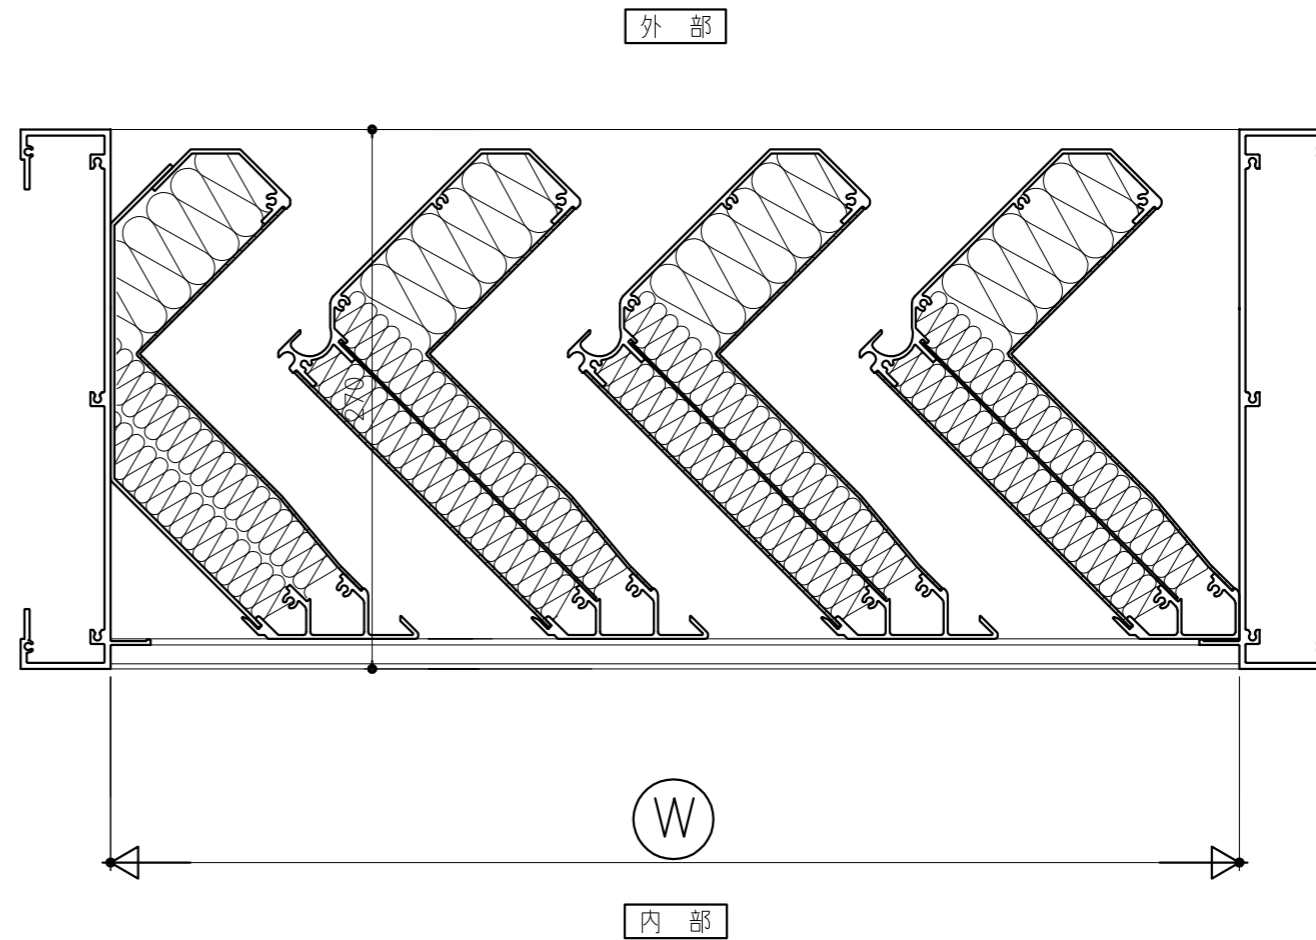

内観図

変更記事	設計監理	殿
—	施工	殿
—	工事名	

受領印	年月日
-----	-----

年月日

KAIHATSUKENZAI Co.,Ltd.
開発建材
 株式会社

図面名	縦横断面				図番
営業	照査	設計	縮尺	作図日付	
			A1:1/2, A3:1/4	2023.04	