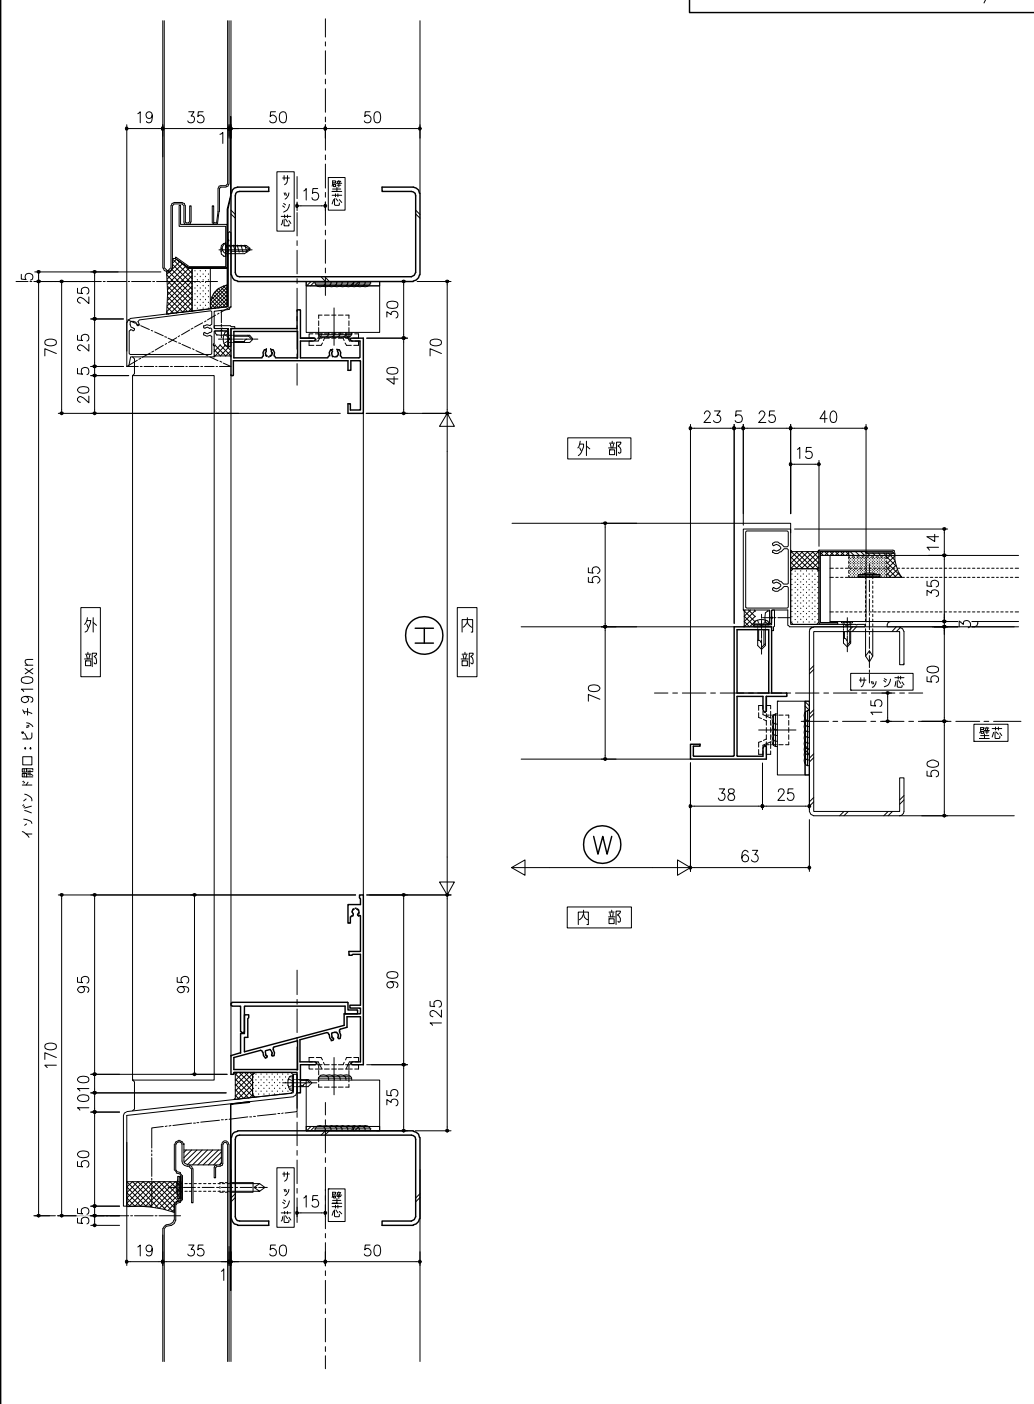

70mm枠参考納まり図

ALC納まり S:1/6

ECP納まり S:1/6

鉄骨納まり S:1/6

アゴ付納まり S:1/6