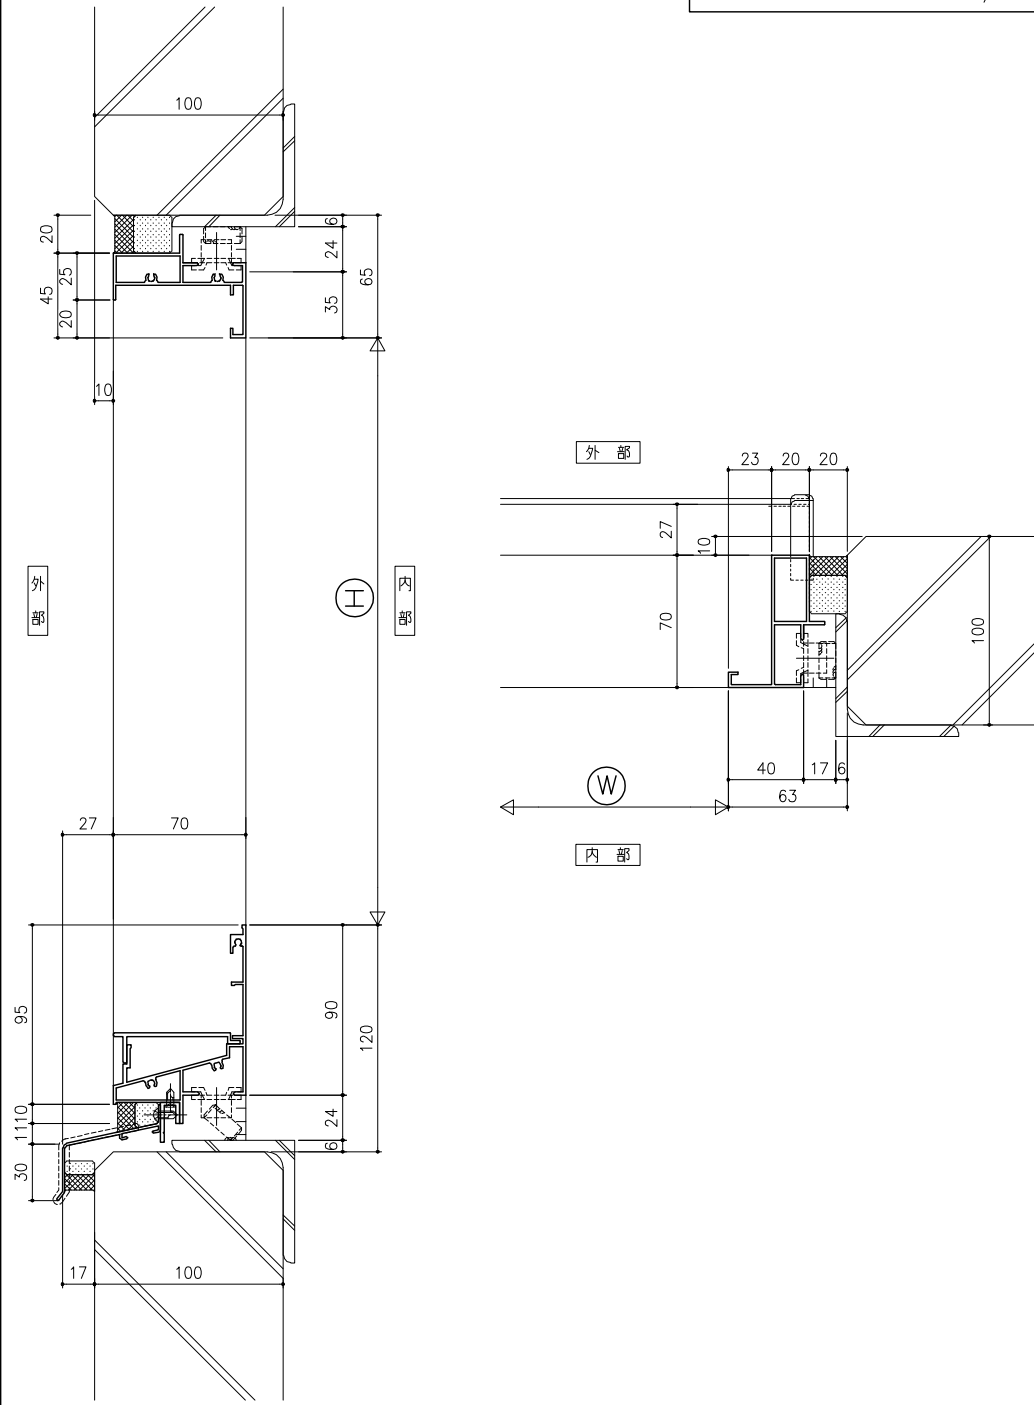

70mm枠参考納まり図

ALC納まり S:1/6

ECP納まり S:1/6

鉄骨納まり S:1/6

アゴ付納まり S:1/6