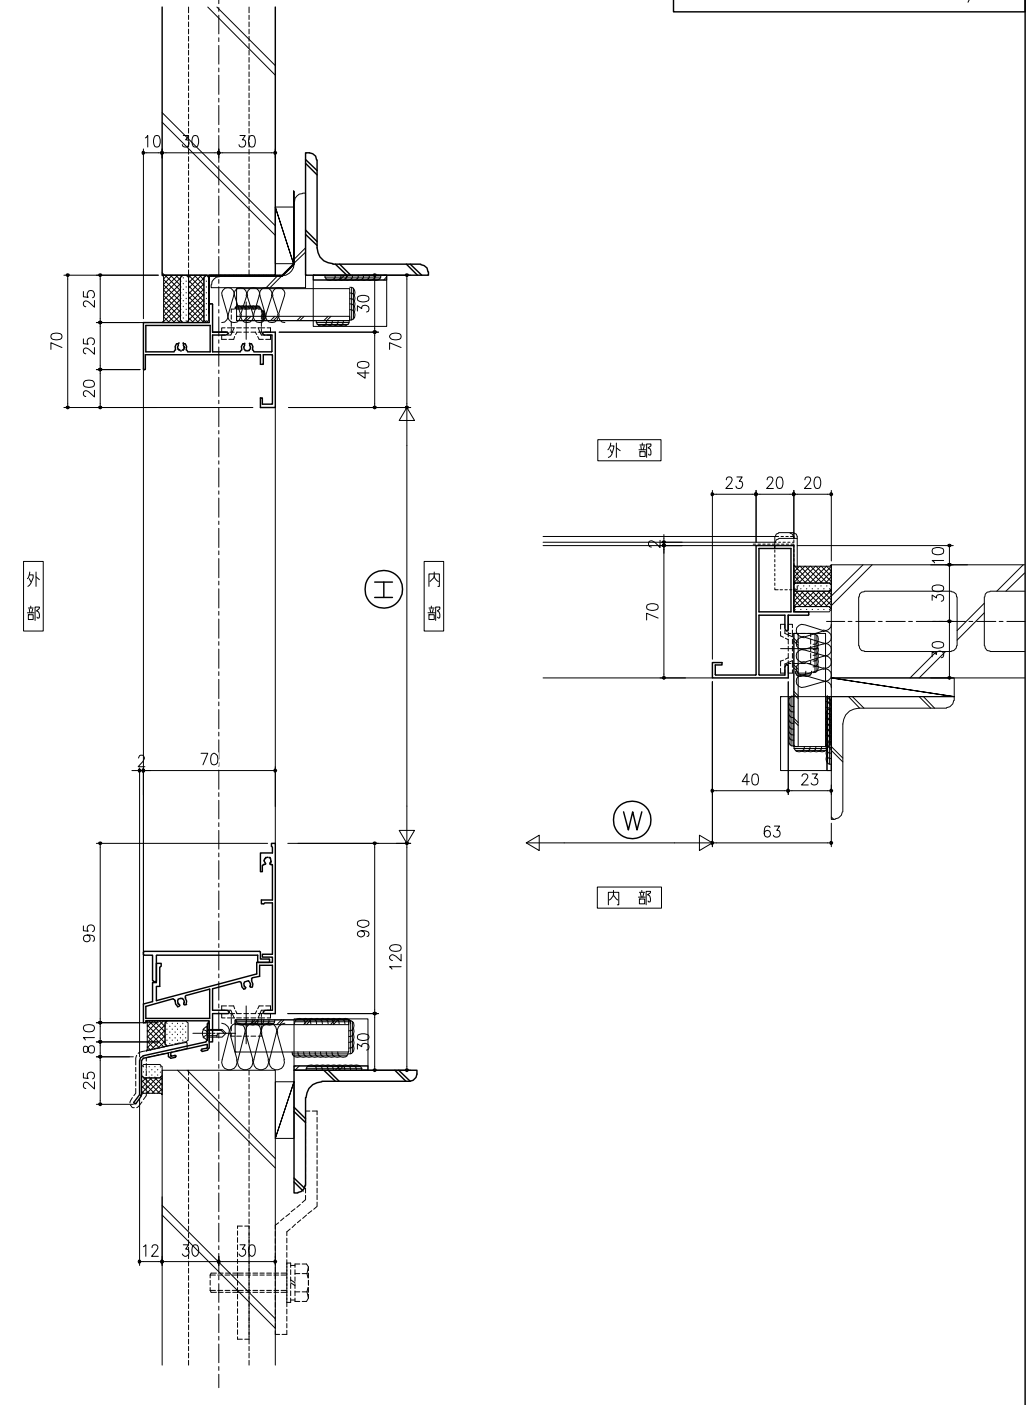

70mm枠参考納まり図

ALC納まり S:1/6

ECP納まり S:1/6

鉄骨納まり S:1/6

アゴ付納まり S:1/6